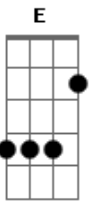

© ukulele-chords.com