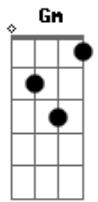

© ukulele-chords.com