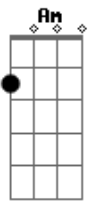

© ukulele-chords.com