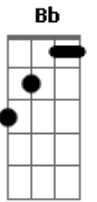

© ukulele-chords.com