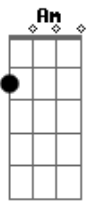

© ukulele-chords.com