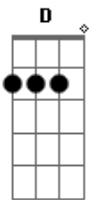

© ukulele-chords.com