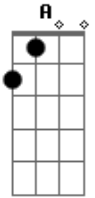

Amado Batista - É Sempre Assim

tom:

Intro: A E D E
A E D E

A
Como uma planta que nasci
E
Eu já vi tanta gente
D
Que surgiu também assim
A
Como as nuvens do espaço
E D
Que se formam, e se acabam
E
Sem ninguém saber por que
D
Hoje eu volto a mim mesmo
A A7
Que também nasci assim
D A

E no presente eu espero
E
O sorriso de alguém
D
Que nem sei quem é
A E
Ah como vai ser bom
D
Um motivo pra gente
A
Se amar de mais e mais
E
Esse tempo não passa
D
É sempre o mesmo
A
Até o fim Ei Ei Ei

[Final] A E D E
A E D E

Acordes

© ukulele-chords.com