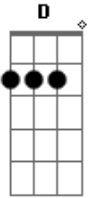

© ukulele-chords.com