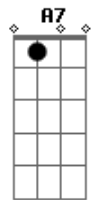

© ukulele-chords.com