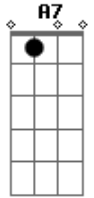

© ukulele-chords.com