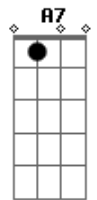

© ukulele-chords.com