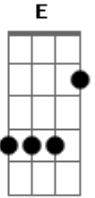

© ukulele-chords.com