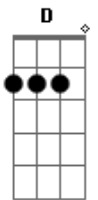

© ukulele-chords.com