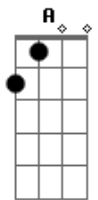

Amado Batista - É Sempre Assim

tom:

Intro: A E D E
A E D E

A
Como uma planta que nasci
E
Eu já vi tanta gente
D
Que surgiu também assim
A
Como as nuvens do espaço
E D
Que se formam, e se acabam
E
Sem ninguém saber por que
D
Hoje eu volto a mim mesmo
A A7
Que também nasci assim
D A

E no presente eu espero
E
O sorriso de alguém
D
Que nem sei quem é
A E
Ah como vai ser bom
D
Um motivo pra gente
A
Se amar de mais e mais
E
Esse tempo não passa
D
É sempre o mesmo
A
Até o fim Ei Ei Ei

[Final] A E D E
A E D E

Acordes

© ukulele-chords.com