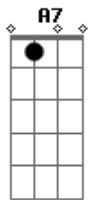

© ukulele-chords.com