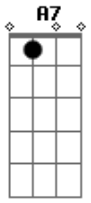

© ukulele-chords.com