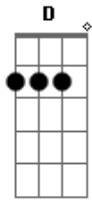

Amado Batista - Diamante

Tom: **D**
Intro: **D G D G A7 D**

D
Quem falou da minha dor não sabe o que eu chorei **G**
Quem falou da minha dor não sabe o que eu te amei **A7 D** (2x)

Refrão:

A7
Eu te conheci, a caminho de uma estrada **G A7 D**

Era noite, quase madrugada e eu te vi,

Mas quando te olhei, suas curvas sinuantes **A7**
Com o seu brilho diamante eu te amei, **G A7 D**

Mas você ficou na estrada **A7**
E o que era madrugada e eu passei... **G A7 D**

(Repete Tudo)

Acordes