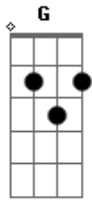

© ukulele-chords.com

© ukulele-chords.com