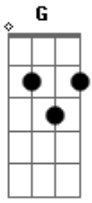

© ukulele-chords.com

© ukulele-chords.com