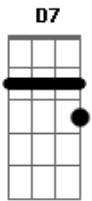

ukulele-chords.com