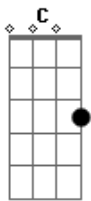

ukulele-chords.com