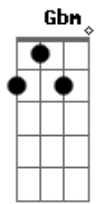

© ukulele-chords.com