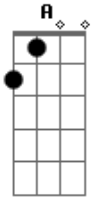

Amado Batista - Chorei a Noite Inteira

Tom: A

(intro) A E A E A

A E
Chorei a noite inteira
A E
Amanheci chorando
A E A
Pela minha flor
E D
Depois daquela briga
E D
A dor foi infinita
E A
Não vejo mais o meu amor
(E A E)
A E
Andei estrada a fora

A E
Vi meu mundo caído
A E
Ela foi embora
D
Saudades me deixou
E D
Nenhum adeus ficou
E A E
Pra mostrar a estrada
D E
Meus olhos vermelhos
D E
Continuam chorando
D E
Parei frente um espelho
A E A E
E ali fiquei pensando
(repete tudo)

Acordes

© ukulele-chords.com