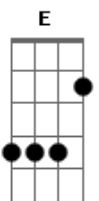

© ukulele-chords.com