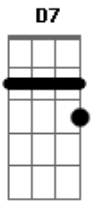

© ukulele-chords.com