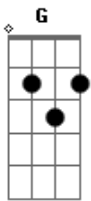

Amado Batista - Chitãozinho e Xororó

Tom: G
Intro: G D7 G D7 G

G D7 G
Eu não troco o meu ranchinho marradinho de cipó
Pruma casa na cidade, nem que seja bangaló
C G
Eu moro lá no deserto, sem vizinho eu vivo só
D7 G
Só me alegra quando pia lá praquele escafundó
D7 G D7 G
É o inhambuchitão e o chororó, é o inhambuchitão e o chororó
(D7 G D7 G)

D7 G
Quando rompe a madrugada canta o galo carijó
D7 G
Pia triste a coruja na cumieira do paió
C G
Quando chega o entardecer pia triste o jaó
D7 G
Só me alegra quando pia lá praquele escafundó
D7 G D7 G
É o inhambuchitão e o chororó, é o inhambuchitão e o chororó
(D7 G D7 G)

D7 G
Não me dou com a terra roxa, com a seca larga pó
D7 G
Na baixada do areião eu sinto um prazer maior

C G
Ver a rolinha no andar no areião faz carapó
D7 G
Só me alegra quando pia lá praquele escafundó
D7 G D7 G
É o inhambuchitão e o chororó, é o inhambuchitão e o chororó
(D7 G D7 G)
D7 G
Eu faço minhas caçadas bem antes de sair o sol
D7 G
Espingarda de cartucho, padrona de tiracolo
C G
Tenho buzina e cachorro pra fazer forrobodó
D7 G
Só me alegra quando pia lá praquele escafundó
D7 G D7 G
É o inhambuchitão e o chororó, é o inhambuchitão e o chororó
(D7 G D7 G)

D7 G
Quando sei de uma notícia que outro canta melhor
D7 G
Meu coração dá um balanço, fica meio banzaró
C G
Suspiro sai do meu peito que nem bala geveró
D7 G
Só me alegra quando pia lá praquele escafundó
D7 G D7 G
É o inhambuchitão e o chororó, é o inhambuchitão e o chororó
(D7 G D7 G)

Acordes

© ukulele-chords.com