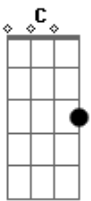

© ukulele-chords.com