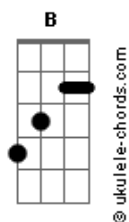

Amado Batista - Carro Azul

tom:

Intro: E Dbm E Dbm

E Dbm
Acordo cedo e já penso em você
E Dbm
Não é segredo que eu quero te ver
Gbm A B
Meu coração apaixonado
Gbm A B
Só quer saber, de pensar nessa paixão

E Dbm
Eu sei que ela é gente lá do sul
E Dbm
Que é tão linda e tem um carro azul
Gbm A B

Acordes

Ah como eu quero essa danada
Gbm A B
Apaixonada e também pensando em mim

E Dbm
É dia, é noite é madrugada
E Dbm
É sol, é chuva é ela ou nada
Gbm A B
Meu coração, não quer mais resistir
Gbm A B E
Vai solidão, que agora eu quero é ser feliz
(E Dbm E Dbm)