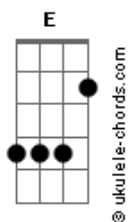

# Amado Batista - Carro Azul

tom:

Intro: E Dbm E Dbm

E Dbm  
Acordo cedo e já penso em você  
E Dbm  
Não é segredo que eu quero te ver  
Gbm A B  
Meu coração apaixonado  
Gbm A B  
Só quer saber, de pensar nessa paixão

E Dbm  
Eu sei que ela é gente lá do sul  
E Dbm  
Que é tão linda e tem um carro azul  
Gbm A B

## Acordes

Ah como eu quero essa danada  
Gbm A B  
Apaixonada e também pensando em mim

E Dbm  
É dia, é noite é madrugada  
E Dbm  
É sol, é chuva é ela ou nada  
Gbm A B  
Meu coração, não quer mais resistir  
Gbm A B E  
Vai solidão, que agora eu quero é ser feliz  
( E Dbm E Dbm )