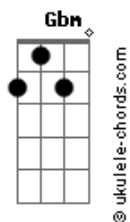

Amado Batista - Carro Azul

tom:

Intro: E Dbm E Dbm

E Dbm
Acordo cedo e já penso em você
E Dbm
Não é segredo que eu quero te ver
Gbm A B
Meu coração apaixonado
Gbm A B
Só quer saber, de pensar nessa paixão

E Dbm
Eu sei que ela é gente lá do sul
E Dbm
Que é tão linda e tem um carro azul
Gbm A B

Acordes

Ah como eu quero essa danada
Gbm A B
Apaixonada e também pensando em mim

E Dbm
É dia, é noite é madrugada
E Dbm
É sol, é chuva é ela ou nada
Gbm A B
Meu coração, não quer mais resistir
Gbm A B E
Vai solidão, que agora eu quero é ser feliz
(E Dbm E Dbm)