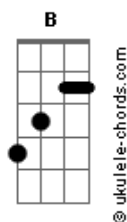

Amado Batista - Carro Azul

tom:

Intro: E Dbm E Dbm

E Dbm
Acordo cedo e já penso em você
E Dbm
Não é segredo que eu quero te ver
Gbm A B
Meu coração apaixonado
Gbm A B
Só quer saber, de pensar nessa paixão

E Dbm
Eu sei que ela é gente lá do sul
E Dbm
Que é tão linda e tem um carro azul
Gbm A B

Acordes

Ah como eu quero essa danada
Gbm A B
Apaixonada e também pensando em mim

E Dbm
É dia, é noite é madrugada
E Dbm
É sol, é chuva é ela ou nada
Gbm A B
Meu coração, não quer mais resistir
Gbm A B E
Vai solidão, que agora eu quero é ser feliz
(E Dbm E Dbm)

E Dbm
Eu sei que ela é gente lá do sul