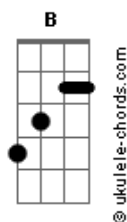

# Amado Batista - Carro Azul

tom:

Intro: E Dbm E Dbm

E Dbm  
Acordo cedo e já penso em você  
E Dbm  
Não é segredo que eu quero te ver  
Gbm A B  
Meu coração apaixonado  
Gbm A B  
Só quer saber, de pensar nessa paixão

E Dbm  
Eu sei que ela é gente lá do sul  
E Dbm  
Que é tão linda e tem um carro azul  
Gbm A B

## Acordes

Ah como eu quero essa danada  
Gbm A B  
Apaixonada e também pensando em mim

E Dbm  
É dia, é noite é madrugada  
E Dbm  
É sol, é chuva é ela ou nada  
Gbm A B  
Meu coração, não quer mais resistir  
Gbm A B E  
Vai solidão, que agora eu quero é ser feliz  
( E Dbm E Dbm )