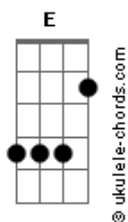

Amado Batista - Carro Azul

tom:

Intro: E Dbm E Dbm

E Dbm
Acordo cedo e já penso em você
E Dbm
Não é segredo que eu quero te ver
Gbm A B
Meu coração apaixonado
Gbm A B
Só quer saber, de pensar nessa paixão

E Dbm
Eu sei que ela é gente lá do sul
E Dbm
Que é tão linda e tem um carro azul
Gbm A B

Acordes

Ah como eu quero essa danada
Gbm A B
Apaixonada e também pensando em mim

E Dbm
É dia, é noite é madrugada
E Dbm
É sol, é chuva é ela ou nada
Gbm A B
Meu coração, não quer mais resistir
Gbm A B E
Vai solidão, que agora eu quero é ser feliz
(E Dbm E Dbm)