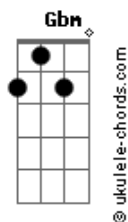

# Amado Batista - Carro Azul

tom:

Intro: E Dbm E Dbm

E Dbm  
Acordo cedo e já penso em você  
E Dbm  
Não é segredo que eu quero te ver  
Gbm A B  
Meu coração apaixonado  
Gbm A B  
Só quer saber, de pensar nessa paixão

E Dbm  
Eu sei que ela é gente lá do sul  
E Dbm  
Que é tão linda e tem um carro azul  
Gbm A B

## Acordes

Ah como eu quero essa danada  
Gbm A B  
Apaixonada e também pensando em mim

E Dbm  
É dia, é noite é madrugada  
E Dbm  
É sol, é chuva é ela ou nada  
Gbm A B  
Meu coração, não quer mais resistir  
Gbm A B E  
Vai solidão, que agora eu quero é ser feliz  
( E Dbm E Dbm )