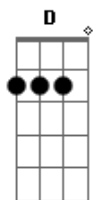

Amado Batista - Amor Perfeito

Tom: D
Intro: D A G D A G D A

D A D G A A
Amor perfeito existia entre nós dois, sem esperar que depois fosse tudo se acabar

A D A G
Mas neste mundo em que o perfeito não tem vida, não merecemos querida viver juntos e amar

D A D G A
Nosso senhor para sempre te levou nem ao menos me deixou o fruto do nosso amor

D D7 G A

Aquele filho seria a nossa alegria, eu senti naquele dia ser um pai, ser o Senhor

D A G A

No hospital, na sala de cirurgia, pela vidraça eu via você sofrendo a sorrir

D D7 D G A

E seu sorriso aos poucos se desfazendo, então vi você morrendo sem poder me despedir

D A G A

No hospital, na sala de cirurgia, pela vidraça eu via você sofrendo a sorrir

D D7 D G A

E seu sorriso aos poucos se desfazendo, então vi você morrendo sem poder me despedir

Acordes