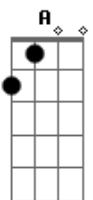

© ukulele-chords.com

© ukulele-chords.com