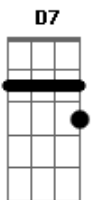

© ukulele-chords.com