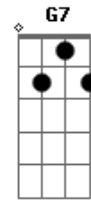

© ukulele-chords.com