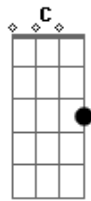

Amado Batista - 14 Bandida

Tom: G

Afinação: D G C F A D

Solo: (G D G D C G D G D C G)

Você foi embora

Me deixou na solidão

Muito triste a sofrer

E eu sofri demais

Não quero mais você

Você mim fez sofrer

A Deus minha querida

Solo: (G D G D C G D G D C G)

Acordes

© ukulele-chords.com

© ukulele-chords.com

© ukulele-chords.com