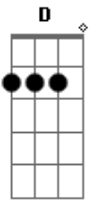

Amado Batista - 14 Bandida

Tom: G

Afinação: D G C F A D

Solo: (G D G D C G D G D C G)

Você foi embora

Me deixou na solidão

Muito triste a sofrer

E eu sofri demais

Não quero mais você

Você mim fez sofrer

A Deus minha querida

Solo: (G D G D C G D G D C G)

Acordes

© ukulele-chords.com

© ukulele-chords.com

© ukulele-chords.com