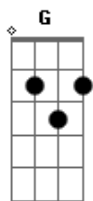

Amácio Mazzaropi - Alma Solitária

Tom: **D**

Intro: **Gm Dm A7 Dm**

Dm
Vento quando açoita a bananeira, ela geme ela chora de dor,
Gm A7

Dm
Vento quando açoita a bananeira, ela geme ela chora de dor,
Gm A7

Em A7 D
Numa triste sexta feira, minha linda companheira, sem querer me fez chorar,
A7 G

E ao sentir também o vento, na distância eu juro que pensei, (dom),
D Bm Em

A7 Dm
Vivo agora solitário carregando meu calvário, até quando eu não sei.
INTR.: 4|4 **Gm| Dm| A7| Dm| Dm| Dm||**.

A7 Dm, A7
Por que vive abandonada coitada, sem carinho e sem amor,
Dm, A7

Dm, A7
Sem carinho e sem amor, sem carinho e sem amor,
Dm

Acordes

© ukulele-chords.com

© ukulele-chords.com

© ukulele-chords.com

© ukulele-chords.com