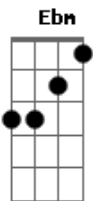

Alysson Rocha - Procura-se

tom:

Intro: Ebm Db Bbm Ab

Db
Procura-se um beijo perdido

Ab
Foi visto a última vez

Ebm
Com alguém de saia vermelha

Gb
Blusa decotada um metro e sessenta e pouco

Db
Eu não queria nada nada nada

Ab Ebm
Mas do nada uma boca qualquer de balada

Gb Gbm
Me tonteou mais do que as cachaças que eu tomei

Ebm
É amor de balada

Gb
Beijo de noite passada

Db
Me diz aí quem nunca sentiu

Ab
Um beijo daqueles puta que pariu

Ebm
É amor de balada

Gb
Beijo de noite passada

Db
Me diz aí quem nunca sentiu

Ab
Um beijo daqueles puta que pariu

Ebm
É amor de balada que fala né?

Acordes

© ukulele-chords.com

© ukulele-chords.com