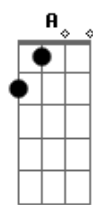

© ukulele-chords.com