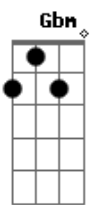

© ukulele-chords.com