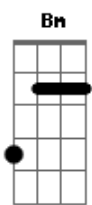

© ukulele-chords.com