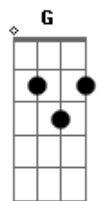

Alysson Borges - No Jardim

tom:

Intro: Am C Em7 G

[Primeira Parte]

Am C Em7 G
 Meu coração pela manhã
 G Am
 Já acorda ansioso
 C Em7
 Pelo momento em que vou Te encontrar
 G
 E enfim a espera acabar

[Pré-Refrão]

Am C
 Corro ao Teu encontro
 Em7 G Am
 A fim de saciar minha sede
 C Em7
 Corro ao Teu encontro
 G

A fim de matar a minha fome

(Am C Em7 G)
 (Am C Em7 G)

[Refrão]

Am C Em7
 O Teu jardim, é o meu lugar
 G Am
 Nos braços do Teu Amor
 C Em7
 Pois eu sou Teu e Tu és meu
 G
 Para sempre amado Jesus

[Ponte]

Am
 Tu tens prazer em mim
 C
 Tu tens prazer em mim
 Em7
 Tenho prazer em Ti
 G
 Tenho prazer em Ti

Acordes

© ukulele-chords.com

© ukulele-chords.com

© ukulele-chords.com

© ukulele-chords.com