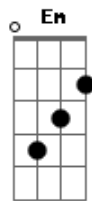

Alvinho Alves - Morada

tom:

Intro: **Dadd9** **Aadd9** **Bm** **G**

Dadd9 **Aadd9**
Sei, que não sou aqui deste lugar

Bm
Sou espírito errante

G
Vagando na imensidão
Dadd9 **Aadd9**
Nesse imenso universo eu vagueio

Em
Pela eternidade

Dm **Dm** **G**
Onde vejo pontos duvidosos e certos

Dm **Dm** **G**
Na amplidão do tempo verdadeiro

Am **Em**
Tempo, verdade

Am **Em**
Busca, eternidade

Dm **Dm** **G**
São pontos luminosos e perfeitos

Dm **Dm** **G** **Am** **Em**
Na direção de lares e moradas infinitas

Am
Moradas no céu

Acordes

© ukulele-chords.com

© ukulele-chords.com

© ukulele-chords.com

© ukulele-chords.com

© ukulele-chords.com