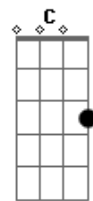

Alvinho Alves - Morada

tom:

Intro: **Dadd9** **Aadd9** **Bm** **G**

Dadd9 **Aadd9**
Sei, que não sou aqui deste lugar

Bm
Sou espírito errante

G
Vagando na imensidão

Dadd9 **Aadd9**
Nesse imenso universo eu vagueio

Em
Pela eternidade

Dm **Dm** **G**
Onde vejo pontos duvidosos e certos

Dm **Dm** **G**
Na amplidão do tempo verdadeiro

Am **Em**
Tempo, verdade

Am **Em**
Busca, eternidade

Dm **Dm** **G**
São pontos luminosos e perfeitos

Dm **Dm** **G** **Am** **Em**
Na direção de lares e moradas infinitas

Am
Moradas no céu

Acordes

© ukulele-chords.com

© ukulele-chords.com

© ukulele-chords.com

© ukulele-chords.com

© ukulele-chords.com