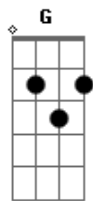

Alvinho Alves - Morada

tom:

Intro: **Dadd9** **Aadd9** **Bm** **G**

Dadd9 **Aadd9**
Sei, que não sou aqui deste lugar

Bm
Sou espírito errante

G
Vagando na imensidão

Dadd9 **Aadd9**
Nesse imenso universo eu vagueio

Em
Pela eternidade

Dm **Dm** **G**
Onde vejo pontos duvidosos e certos

Dm **Dm** **G**
Na amplidão do tempo verdadeiro

Am **Em**
Tempo, verdade

Am **Em**
Busca, eternidade

Dm **Dm** **G**
São pontos luminosos e perfeitos

Dm **Dm** **G** **Am** **Em**
Na direção de lares e moradas infinitas

Am
Moradas no céu

Acordes

© ukulele-chords.com

© ukulele-chords.com

© ukulele-chords.com

© ukulele-chords.com

© ukulele-chords.com