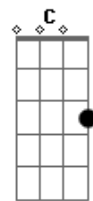

Alvinho Alves - Morada

tom:

Intro: **Dadd9** **Aadd9** **Bm** **G**

Dadd9 **Aadd9**
Sei, que não sou aqui deste lugar

Bm
Sou espírito errante

G
Vagando na imensidão
Dadd9 **Aadd9**
Nesse imenso universo eu vagueio

Em
Pela eternidade

Dm **Dm** **G**
Onde vejo pontos duvidosos e certos

Dm **Dm** **G**
Na amplidão do tempo verdadeiro

Am **Em**
Tempo, verdade

Am **Em**
Busca, eternidade

Dm **Dm** **G**
São pontos luminosos e perfeitos

Dm **Dm** **G** **Am** **Em**
Na direção de lares e moradas infinitas

Am
Moradas no céu

Acordes

© ukulele-chords.com

© ukulele-chords.com

© ukulele-chords.com

© ukulele-chords.com

© ukulele-chords.com