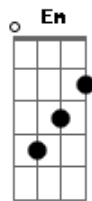

Alvinho Alves - Morada

tom:

Intro: **Dadd9** **Aadd9** **Bm** **G**

Dadd9 **Aadd9**
Sei, que não sou aqui deste lugar

Bm
Sou espírito errante

G
Vagando na imensidão

Dadd9 **Aadd9**
Nesse imenso universo eu vagueio

Em
Pela eternidade

Dm **Dm** **G**
Onde vejo pontos duvidosos e certos

Dm **Dm** **G**
Na amplidão do tempo verdadeiro

Am **Em**
Tempo, verdade

Am **Em**
Busca, eternidade

Dm **Dm** **G**
São pontos luminosos e perfeitos

Dm **Dm** **G** **Am** **Em**
Na direção de lares e moradas infinitas

Am
Moradas no céu

Acordes

© ukulele-chords.com

© ukulele-chords.com

© ukulele-chords.com

© ukulele-chords.com

© ukulele-chords.com