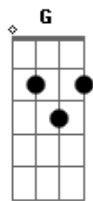

Alvinho Alves - Morada

tom:

Intro: **Dadd9** **Aadd9** **Bm** **G**

Dadd9 **Aadd9**
Sei, que não sou aqui deste lugar

Bm
Sou espírito errante

G
Vagando na imensidão
Dadd9 **Aadd9**
Nesse imenso universo eu vagueio

Em
Pela eternidade

Dm **Dm** **G**
Onde vejo pontos duvidosos e certos

Dm **Dm** **G**
Na amplidão do tempo verdadeiro

Am **Em**
Tempo, verdade

Am **Em**
Busca, eternidade

Dm **Dm** **G**
São pontos luminosos e perfeitos

Dm **Dm** **G** **Am** **Em**
Na direção de lares e moradas infinitas

Am
Moradas no céu

Acordes

© ukulele-chords.com

© ukulele-chords.com

© ukulele-chords.com

© ukulele-chords.com

© ukulele-chords.com