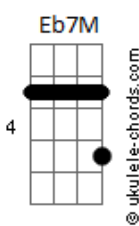

Alvin Motta - Ouro e Mercúrio

tom:

Intro: C7M Ab7M Bb7M Db7M

C7M Ab7M
Mulher de mistério
Bb7M Db7M
Olhos reluzentes que moram no etéreo
C7M Ab7M
Procura pressente
Bb7M Db7M
Foge não se une química exigente
(C7M Ab7M Bb7M Db7M)

C7M Bb7M
Eu não me lamento
C7M Bb7M
Sei que mercurial
Dm7 Am7
Sou seu elemento
Dm7 Em7
Você que é como ouro
Dm7 C7M
Já tão provada por fogo
Bb7M Am7 Dm7
Amolece e brilha
[solo] C7M Ab7M Bb7M Db7M

C7M Ab7M
Sexo chocolates
Bb7M Db7M

Acordes

Tulipas einhos
C7M
Amor mil quilates
Ab7M
Se molda endurece
Bb7M Db7M
Volta e permanece
C7M Eb7M Db7M
Escolheu nossa trilha
C7M Eb7M Db7M
Escolheu nossa trilha
C7M Ab7M
Mercúrio e ouro
Bb7M Db7M
Amálgama dúctil
C7M Ab7M Bb7M Db7M
Faz nosso tesouro
C7M Ab7M
Fléxil eréctil táctil
Bb7M Db7M
Amálgama dúctil
C7M Ab7M
Fléxil eréctil táctil axil
Bb7M Db7M
Amálgama dúctil
C7M Ab7M Bb7M Db7M
Mercúrio e ouro
C7M Ab7M Bb7M Db7M
Faz nosso tesouro
C7M
Mercúrio e ouro