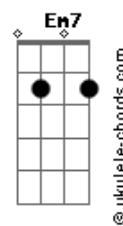

Alvin Motta - Ouro e Mercúrio

tom:

Intro: C7M Ab7M Bb7M Db7M

C7M Ab7M
Mulher de mistério
Bb7M Db7M
Olhos reluzentes que moram no etéreo
C7M Ab7M
Procura pressente
Bb7M Db7M
Foge não se une química exigente
(C7M Ab7M Bb7M Db7M)

C7M Bb7M
Eu não me lamento
C7M Bb7M
Sei que mercurial
Dm7 Am7
Sou seu elemento
Dm7 Em7
Você que é como ouro
Dm7 C7M
Já tão provada por fogo
Bb7M Am7 Dm7
Amolece e brilha
[solo] C7M Ab7M Bb7M Db7M

C7M Ab7M
Sexo chocolates
Bb7M Db7M

Acordes

Tulipas einhos
C7M
Amor mil quilates
Ab7M
Se molda endurece
Bb7M Db7M
Volta e permanece
C7M Eb7M Db7M
Escolheu nossa trilha
C7M Eb7M Db7M
Escolheu nossa trilha
C7M Ab7M
Mercúrio e ouro
Bb7M Db7M
Amálgama dúctil
C7M Ab7M Bb7M Db7M
Faz nosso tesouro
C7M Ab7M
Fléxil eréctil táctil
Bb7M Db7M
Amálgama dúctil
C7M Ab7M
Fléxil eréctil táctil axil
Bb7M Db7M
Amálgama dúctil
C7M Ab7M Bb7M Db7M
Mercúrio e ouro
C7M Ab7M Bb7M Db7M
Faz nosso tesouro
C7M
Mercúrio e ouro