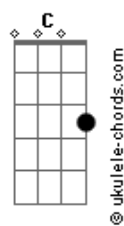

Alvin Motta - Ouro e Mercúrio

tom:

Intro: C7M Ab7M Bb7M Db7M

C7M Ab7M
Mulher de mistério
Bb7M Db7M
Olhos reluzentes que moram no etéreo
C7M Ab7M
Procura pressente
Bb7M Db7M
Foge não se une química exigente
(C7M Ab7M Bb7M Db7M)

C7M Bb7M
Eu não me lamento
C7M Bb7M
Sei que mercurial
Dm7 Am7
Sou seu elemento
Dm7 Em7
Você que é como ouro
Dm7 C7M
Já tão provada por fogo
Bb7M Am7 Dm7
Amolece e brilha
[solo] C7M Ab7M Bb7M Db7M

C7M Ab7M
Sexo chocolates
Bb7M Db7M

Acordes

Tulipas einhos
C7M
Amor mil quilates
Ab7M
Se molda endurece
Bb7M Db7M
Volta e permanece
C7M Eb7M Db7M
Escolheu nossa trilha
C7M Eb7M Db7M
Escolheu nossa trilha
C7M Ab7M
Mercúrio e ouro
Bb7M Db7M
Amálgama dúctil
C7M Ab7M Bb7M Db7M
Faz nosso tesouro
C7M Ab7M
Fléxil eréctil táctil
Bb7M Db7M
Amálgama dúctil
C7M Ab7M
Fléxil eréctil táctil axil
Bb7M Db7M
Amálgama dúctil
C7M Ab7M Bb7M Db7M
Mercúrio e ouro
C7M Ab7M Bb7M Db7M
Faz nosso tesouro
C7M
Mercúrio e ouro