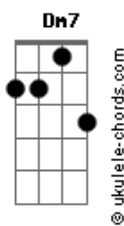

Alvin Motta - Ouro e Mercúrio

tom:

Intro: C7M Ab7M Bb7M Db7M

C7M Ab7M
Mulher de mistério
Bb7M Db7M
Olhos reluzentes que moram no etéreo
C7M Ab7M
Procura pressente
Bb7M Db7M
Foge não se une química exigente
(C7M Ab7M Bb7M Db7M)

C7M Bb7M
Eu não me lamento
C7M Bb7M
Sei que mercurial
Dm7 Am7
Sou seu elemento
Dm7 Em7
Você que é como ouro
Dm7 C7M
Já tão provada por fogo
Bb7M Am7 Dm7
Amolece e brilha
[solo] C7M Ab7M Bb7M Db7M

C7M Ab7M
Sexo chocolates
Bb7M Db7M

Acordes

Tulipas einhos
C7M
Amor mil quilates
Ab7M
Se molda endurece
Bb7M Db7M
Volta e permanece
C7M Eb7M Db7M
Escolheu nossa trilha
C7M Eb7M Db7M
Escolheu nossa trilha
C7M Ab7M
Mercúrio e ouro
Bb7M Db7M
Amálgama dúctil
C7M Ab7M Bb7M Db7M
Faz nosso tesouro
C7M Ab7M
Fléxil eréctil táctil
Bb7M Db7M
Amálgama dúctil
C7M Ab7M
Fléxil eréctil táctil axil
Bb7M Db7M
Amálgama dúctil
C7M Ab7M Bb7M Db7M
Mercúrio e ouro
C7M Ab7M Bb7M Db7M
Faz nosso tesouro
C7M
Mercúrio e ouro