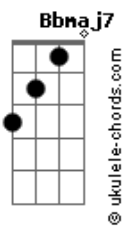

Alvin Motta - Ouro e Mercúrio

tom:

Intro: C7M Ab7M Bb7M Db7M

C7M Ab7M
Mulher de mistério
Bb7M Db7M
Olhos reluzentes que moram no etéreo
C7M Ab7M
Procura pressente
Bb7M Db7M
Foge não se une química exigente
(C7M Ab7M Bb7M Db7M)

C7M Bb7M
Eu não me lamento
C7M Bb7M
Sei que mercurial
Dm7 Am7
Sou seu elemento
Dm7 Em7
Você que é como ouro
Dm7 C7M
Já tão provada por fogo
Bb7M Am7 Dm7
Amolece e brilha
[solo] C7M Ab7M Bb7M Db7M

C7M Ab7M
Sexo chocolates
Bb7M Db7M

Acordes

Tulipas einhos
C7M
Amor mil quilates
Ab7M
Se molda endurece
Bb7M Db7M
Volta e permanece
C7M Eb7M Db7M
Escolheu nossa trilha
C7M Eb7M Db7M
Escolheu nossa trilha
C7M Ab7M
Mercúrio e ouro
Bb7M Db7M
Amálgama dúctil
C7M Ab7M Bb7M Db7M
Faz nosso tesouro
C7M Ab7M
Fléxil eréctil táctil
Bb7M Db7M
Amálgama dúctil
C7M Ab7M
Fléxil eréctil táctil axil
Bb7M Db7M
Amálgama dúctil
C7M Ab7M Bb7M Db7M
Mercúrio e ouro
C7M Ab7M Bb7M Db7M
Faz nosso tesouro
C7M
Mercúrio e ouro