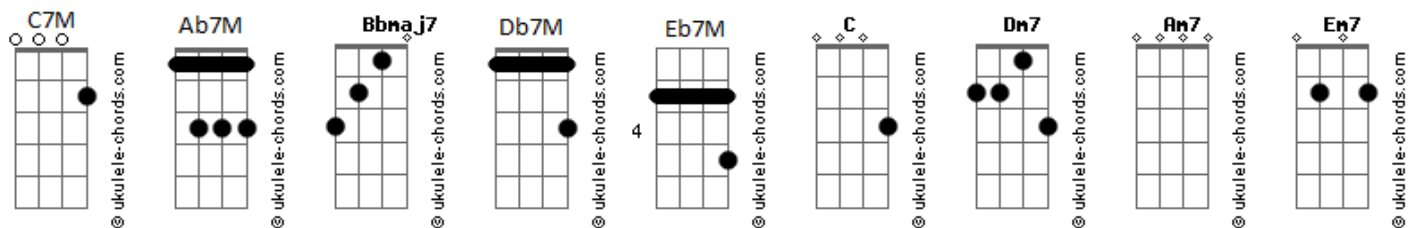

# Alvin Motta - Ouro e Mercúrio

tom:

Intro: C7M Ab7M Bb7M Db7M

Mulher de mistério  
 Olhos reluzentes que moram no etéreo

Procura pressente  
 Foge não se une química exigente

( C7M Ab7M Bb7M Db7M )

Eu não me lamento  
 Sei que mercurial

Sou seu elemento  
 Você que é como ouro  
 Já tão provada por fogo

Amolece e brilha

[solo] C7M Ab7M Bb7M Db7M

Sexo chocolates

Acordes

Tulipas e vinhos

Amor mil quilates

Se molda endurece  
 Volta e permanece

Escolheu nossa trilha

Escolheu nossa trilha

Mercúrio e ouro

Amálgama dúctil

Faz nosso tesouro

Fléxil eréctil táctil

Amálgama dúctil

Fléxil eréctil táctil axil