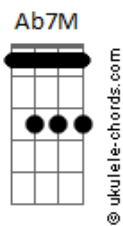

Alvin Motta - Ouro e Mercúrio

tom:

Intro: C7M Ab7M Bb7M Db7M

C7M Ab7M
Mulher de mistério
Bb7M Db7M
Olhos reluzentes que moram no etéreo
C7M Ab7M
Procura pressente
Bb7M Db7M
Foge não se une química exigente
(C7M Ab7M Bb7M Db7M)

C7M Bb7M
Eu não me lamento
C7M Bb7M
Sei que mercurial
Dm7 Am7
Sou seu elemento
Dm7 Em7
Você que é como ouro
Dm7 C7M
Já tão provada por fogo
Bb7M Am7 Dm7
Amolece e brilha
[solo] C7M Ab7M Bb7M Db7M

C7M Ab7M
Sexo chocolates
Bb7M Db7M

Acordes

Tulipas einhos
C7M
Amor mil quilates
Ab7M
Se molda endurece
Bb7M Db7M
Volta e permanece
C7M Eb7M Db7M
Escolheu nossa trilha
C7M Eb7M Db7M
Escolheu nossa trilha
C7M Ab7M
Mercúrio e ouro
Bb7M Db7M
Amálgama dúctil
C7M Ab7M Bb7M Db7M
Faz nosso tesouro
C7M Ab7M
Fléxil eréctil táctil
Bb7M Db7M
Amálgama dúctil
C7M Ab7M
Fléxil eréctil táctil axil
Bb7M Db7M
Amálgama dúctil
C7M Ab7M Bb7M Db7M
Mercúrio e ouro
C7M Ab7M Bb7M Db7M
Faz nosso tesouro
C7M
Mercúrio e ouro