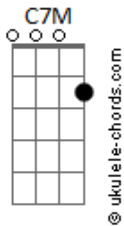

Alvin Motta - Ouro e Mercúrio

tom:

Intro: C7M Ab7M Bb7M Db7M

C7M Ab7M
Mulher de mistério
Bb7M Db7M
Olhos reluzentes que moram no etéreo
C7M Ab7M
Procura pressente
Bb7M Db7M
Foge não se une química exigente
(C7M Ab7M Bb7M Db7M)

C7M Bb7M
Eu não me lamento
C7M Bb7M
Sei que mercurial
Dm7 Am7
Sou seu elemento
Dm7 Em7
Você que é como ouro
Dm7 C7M
Já tão provada por fogo
Bb7M Am7 Dm7
Amolece e brilha
[solo] C7M Ab7M Bb7M Db7M

C7M Ab7M
Sexo chocolates
Bb7M Db7M

Acordes

Tulipas einhos
C7M
Amor mil quilates
Ab7M
Se molda endurece
Bb7M Db7M
Volta e permanece
C7M Eb7M Db7M
Escolheu nossa trilha
C7M Eb7M Db7M
Escolheu nossa trilha
C7M Ab7M
Mercúrio e ouro
Bb7M Db7M
Amálgama dúctil
C7M Ab7M Bb7M Db7M
Faz nosso tesouro
C7M Ab7M
Fléxil eréctil táctil
Bb7M Db7M
Amálgama dúctil
C7M Ab7M
Fléxil eréctil táctil axil
Bb7M Db7M
Amálgama dúctil
C7M Ab7M Bb7M Db7M
Mercúrio e ouro
C7M Ab7M Bb7M Db7M
Faz nosso tesouro
C7M
Mercúrio e ouro