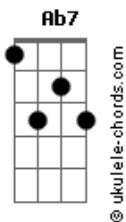

Alvin Motta - Kama Sutra

tom:

Intro: **Dbm7** **A7M#** **B** **Abm7**
Dbm7 **A7M#** **B** **Abm7**

Dbm7 **A7M#**
 Fantasiando novamente

Abm7
 Te encontrar

A **Gbm7**
 Me chama

Abm7
 O mar pra me lembrar

[Solo] **Dbm7** **A7M#** **Abm7** **A** **Gbm7** **Abm7**

B
 Olhar de alma

B
 Gostoso astuto

A7M **Gbm7**
 Olhar entregue em tudo

Ab7 **Ab7**
 Que virá

Dbm7
 Kama Sutra

Dbm7
 Olhar desnudo

B
 Olhar bem perto

B
 Longe de tudo

A7M
 Arrebatado

Gbm7 **Ab7** **Ab7**
 Entregue ao que virá

Acordes

Dbm7
 Kama Sutra

Dbm7
 Olhar no espelho

B
 Olhar de corpo

B
 Silencioso

A7M **Gbm7**
 Um céu azul