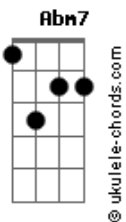

Alvin Motta - Kama Sutra

tom:

Intro: **Dbm7** **A7M#** **B** **Abm7**
Dbm7 **A7M#** **B** **Abm7**

Dbm7 **A7M#**
 Fantasiando novamente

Abm7
 Te encontrar

A **Gbm7**
 Me chama

Abm7
 O mar pra me lembrar

[Solo] **Dbm7** **A7M#** **Abm7** **A** **Gbm7** **Abm7**

B
 Olhar de alma

B
 Gostoso astuto

A7M **Gbm7**
 Olhar entregue em tudo

Ab7 **Ab7**
 Que virá

Dbm7
 Kama Sutra

Dbm7
 Olhar desnudo

B
 Olhar bem perto

B
 Longe de tudo

A7M
 Arrebatado

Gbm7 **Ab7** **Ab7**
 Entregue ao que virá

Acordes

Dbm7
 Kama Sutra

Dbm7
 Olhar no espelho

B
 Olhar de corpo

B
 Silencioso

A7M **Gbm7**
 Um céu azul