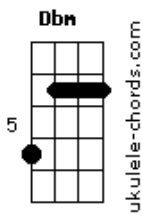

Alvin Motta - Kama Sutra

tom:

Intro: **Dbm7** **A7M#** **B** **Abm7**
Dbm7 **A7M#** **B** **Abm7**

Dbm7 **A7M#**
 Fantasiando novamente

Abm7
 Te encontrar

A **Gbm7**
 Me chama

Abm7
 O mar pra me lembrar

[Solo] **Dbm7** **A7M#** **Abm7** **A** **Gbm7** **Abm7**

B
 Olhar de alma

B
 Gostoso astuto

A7M **Gbm7**
 Olhar entregue em tudo

Ab7 **Ab7**
 Que virá

Dbm7
 Kama Sutra

Dbm7
 Olhar desnudo

B
 Olhar bem perto

B
 Longe de tudo

A7M
 Arrebatado

Gbm7 **Ab7** **Ab7**
 Entregue ao que virá

Acordes

Dbm7
 Kama Sutra

Dbm7
 Olhar no espelho

B
 Olhar de corpo

B
 Silencioso

A7M **Gbm7**
 Um céu azul