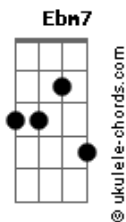

Alvin Motta - Kama Sutra

tom:

Intro: **Dbm7** **A7M#** **B** **Abm7**
Dbm7 **A7M#** **B** **Abm7**

Dbm7 **A7M#**
 Fantasiando novamente

Abm7
 Te encontrar

A **Gbm7**
 Me chama

Abm7
 O mar pra me lembrar

[Solo] **Dbm7** **A7M#** **Abm7** **A** **Gbm7** **Abm7**

B
 Olhar de alma

B
 Gostoso astuto

A7M **Gbm7**
 Olhar entregue em tudo

Ab7 **Ab7**
 Que virá

Dbm7
 Kama Sutra

Dbm7
 Olhar desnudo

B
 Olhar bem perto

B
 Longe de tudo

A7M
 Arrebatado

Gbm7 **Ab7** **Ab7**
 Entregue ao que virá

Acordes

Dbm7
 Kama Sutra

Dbm7
 Olhar no espelho

B
 Olhar de corpo

B
 Silencioso

A7M **Gbm7**
 Um céu azul