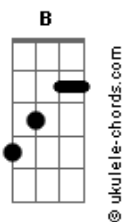

Alvin Motta - Kama Sutra

tom:

Intro: **Dbm7** **A7M#** **B** **Abm7**
Dbm7 **A7M#** **B** **Abm7**

Dbm7 **A7M#**
 Fantasiando novamente

Abm7
 Te encontrar

A **Gbm7**
 Me chama

Abm7
 O mar pra me lembrar

[Solo] **Dbm7** **A7M#** **Abm7** **A** **Gbm7** **Abm7**

B
 Olhar de alma

B
 Gostoso astuto

A7M **Gbm7**
 Olhar entregue em tudo

Ab7 **Ab7**
 Que virá

Dbm7
 Kama Sutra

Dbm7
 Olhar desnudo

B
 Olhar bem perto

B
 Longe de tudo

A7M
 Arrebatado

Gbm7 **Ab7** **Ab7**
 Entregue ao que virá

Acordes

Dbm7
 Kama Sutra

Dbm7
 Olhar no espelho

B
 Olhar de corpo

B
 Silencioso

A7M **Gbm7**
 Um céu azul