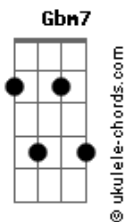

Alvin Motta - Kama Sutra

tom:

Intro: **Dbm7** **A7M#** **B** **Abm7**
Dbm7 **A7M#** **B** **Abm7**

Dbm7 **A7M#**
 Fantasiando novamente

Abm7
 Te encontrar

A **Gbm7**
 Me chama

Abm7
 O mar pra me lembrar

[Solo] **Dbm7** **A7M#** **Abm7** **A** **Gbm7** **Abm7**

B
 Olhar de alma

B
 Gostoso astuto

A7M **Gbm7**
 Olhar entregue em tudo

Ab7 **Ab7**
 Que virá

Dbm7
 Kama Sutra

Dbm7
 Olhar desnudo

B
 Olhar bem perto

B
 Longe de tudo

A7M
 Arrebatado

Gbm7 **Ab7** **Ab7**
 Entregue ao que virá

Acordes

Dbm7
 Kama Sutra

Dbm7
 Olhar no espelho

B
 Olhar de corpo

B
 Silencioso

A7M **Gbm7**
 Um céu azul