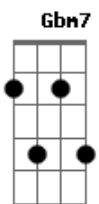

© ukulele-chords.com