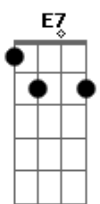

© ukulele-chords.com

Domingo de sol é no calçadão
Dbm7
Boteco da esquina cuidado arrastão
Bm7
Tem samba raiz praia malhacão
Dbm7
Rola um samba funk tem do avião
D7M Dbm7
Litoral da lata
Bm7 E7 A7M Gbm7
Garota dourada
D7M Dbm7
Litoral da lata
Bm7 E7
Garota dourada

[Solo] (A7M Gbm7)

A7M
Esplendorosa vaidosa corruptosa
Gbm7
Perigosa gostosa preciosa
A7M
Gloriosa luminosa libidinosa
Gbm7
Fabulosa
A7M
É fuderosa
Gbm7 A7M
Maravilhosa
Gbm7 A7M
É fuderosa
Gbm7 A7M
Maravilhosa
Gbm7 A7M
Maravilhosa
Gbm7 A7M Gbm7
Maravilhosa
A7M
Perdeu playboy
Perdeu o que?
Gbm7
Sou da paz

Não sou de treta
A7M Gbm7
Vou vivendo por viver