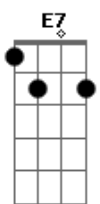

© ukulele-chords.com

Domingo de sol é no calçadão
Dbm7
Boteco da esquina cuidado arrastão
Bm7
Tem samba raiz praia malhacão
Dbm7
Rola um samba funk tem do avião
D7M Dbm7
Litoral da lata
Bm7 E7 A7M Gbm7
Garota dourada
D7M Dbm7
Litoral da lata
Bm7 E7
Garota dourada

[Solo] (A7M Gbm7)

A7M
Esplendorosa vaidosa corruptosa
Gbm7
Perigosa gostosa preciosa
A7M
Gloriosa luminosa libidinosa
Gbm7
Fabulosa

É fuderosa A7M
Gbm7 A7M
Maravilhosa
Gbm7 A7M
É fuderosa
Gbm7 A7M
Maravilhosa
Gbm7 A7M
Maravilhosa
Gbm7 A7M Gbm7
Maravilhosa
A7M
Perdeu playboy

Perdeu o que? Gbm7
Sou da paz

Não sou de treta
A7M Gbm7
Vou vivendo por viver