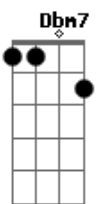

© ukulele-chords.com