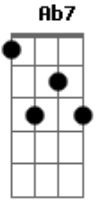

© ukulele-chords.com