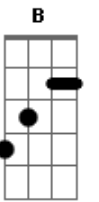

Álvaro Tito - No Teu Olhar

tom:

Intro: A E Gbm
E B E A E7

A E Gbm A D A
No teu olhar eu posso ver as marcas da tribulação

Bm E
Quanto sofrimento quanta indecisão

D E
Tens sofrido só

A E Gbm
No teu olhar na tua face

A A D A
A lágrima que molha o chão

Bm E
Quanta indiferença quanta solidão

D E A
Tem levado seu conforto

Db7 Ab
Esqueça agora este sofrimento

Db7 G
Esqueça agora a dor por um momento

D A Ab7 Dbm
Cristo pode para sempre por um fim na tua dor

D E A Dbm
É só você acreditar no amor

Acordes

© ukulele-chords.com

© ukulele-chords.com

© ukulele-chords.com

© ukulele-chords.com

© ukulele-chords.com

© ukulele-chords.com

A E Gbm
No teu sorriso a uma sombra

A D A
Tristeza sinto em sua voz

Bm E
Como tem sofrido o seu coração

D E
Pensas em morrer

A E Gbm
Não ouves uma palavra amiga

A A D A
Nem mesmo alguém te da à mão

Bm E
Sente os teus pés feridos a sangrar