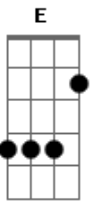

Álvaro Tito - No Teu Olhar

tom:

Intro: A E Gbm
E B E A E7

A E Gbm A D A
No teu olhar eu posso ver as marcas da tribulação

Bm E
Quanto sofrimento quanta indecisão

D E
Tens sofrido só

A E Gbm
No teu olhar na tua face

A A D A
A lágrima que molha o chão

Bm E
Quanta indiferença quanta solidão

D E A
Tem levado seu conforto

Db7 Ab
Esqueça agora este sofrimento

Db7 G
Esqueça agora a dor por um momento

D A Ab7 Dbm
Cristo pode para sempre por um fim na tua dor

D E A Dbm
É só você acreditar no amor

Acordes

© ukulele-chords.com

© ukulele-chords.com

© ukulele-chords.com

© ukulele-chords.com

© ukulele-chords.com

© ukulele-chords.com

A E Gbm
No teu sorriso a uma sombra

A D A
Tristeza sinto em sua voz

Bm E
Como tem sofrido o seu coração

D E
Pensas em morrer

A E Gbm
Não ouves uma palavra amiga

A A D A
Nem mesmo alguém te da à mão

Bm E
Sente os teus pés feridos a sangrar