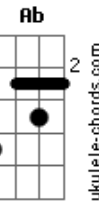

© ukulele-chords.com