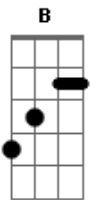

Álvaro Tito - Minha Provação

tom:

Intro: E B Dbm Abm
A Gbm Am B
E B Dbm Abm
A Gbm Am B

E
Eu pensava
B Dbm Dbm
Que o sofrimento meu
Abm A Gbm
Era o maior do mundo
B B
Porque sofria demais
E B Dbm Dbm
Eu pensava que não encontraria
Abm A Gbm
O amor tão desejado
B E Dadd9
Eu só queria paz

[Refrão]

A A
Até que um dia ouvi a voz de Deus
Abm
Que me dizia
Dbm Dbm
Vejo os tormentos seus
A Ab7 C
Por mais que sofra teu coração
Dbm B7 B
Por mais que volte a sofrer
E B Dbm Dbm

Há no mundo tanta gente
Abm A B
Chorando mais sofrendo mais
C Am E B
Que você

E B Dbm Dbm
Hoje eu penso que o sofrimento meu
Abm A Gbm B Eb
É o menor do mundo Cristo me socorreu
E B Dbm Dbm
Hoje afirmo que a minha provação
Abm A Gbm B E
Não vai matar a fé Que há no meu coração

[Refrão]

A A
Até que um dia ouvi a voz de Deus
Abm
Que me dizia
Dbm Dbm
Vejo os tormentos seus
A Ab7 C
Por mais que sofra teu coração
Dbm B7 B
Por mais que volte a sofrer
E B Dbm Dbm
Há no mundo tanta gente
Abm A B
Chorando mais sofrendo mais
C Am E B
Que você

Acordes

© ukulele-chords.com

© ukulele-chords.com

ukulele-chords.com

© ukulele-chords.com

© ukulele-chords.com

© ukulele-chords.com

© ukulele-chords.com

© ukulele-chords.com

© ukulele-chords.com

© ukulele-chords.com

© ukulele-chords.com

ukulele-chords.com