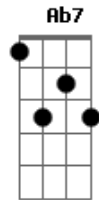

© ukulele-chords.com