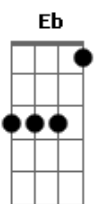

Álvaro Tito - Minha Provação

tom:

Intro: E B Dbm Abm
A Gbm Am B
E B Dbm Abm
A Gbm Am B

E
Eu pensava
B Dbm Dbm
Que o sofrimento meu
Abm A Gbm
Era o maior do mundo
B B
Porque sofria demais
E B Dbm Dbm
Eu pensava que não encontraria
Abm A Gbm
O amor tão desejado
B E Dadd9
Eu só queria paz

[Refrão]

A A
Até que um dia ouvi a voz de Deus
Abm
Que me dizia
Dbm Dbm
Vejo os tormentos seus
A Ab7 C
Por mais que sofra teu coração
Dbm B7 B
Por mais que volte a sofrer
E B Dbm Dbm

Há no mundo tanta gente
Abm A B
Chorando mais sofrendo mais
C Am E B
Que você

E B Dbm Dbm
Hoje eu penso que o sofrimento meu
Abm A Gbm B Eb
É o menor do mundo Cristo me socorreu
E B Dbm Dbm
Hoje afirmo que a minha provação
Abm A Gbm B E
Não vai matar a fé Que há no meu coração

[Refrão]

A A
Até que um dia ouvi a voz de Deus
Abm
Que me dizia
Dbm Dbm
Vejo os tormentos seus
A Ab7 C
Por mais que sofra teu coração
Dbm B7 B
Por mais que volte a sofrer
E B Dbm Dbm
Há no mundo tanta gente
Abm A B
Chorando mais sofrendo mais
C Am E B
Que você

Acordes

© ukulele-chords.com

© ukulele-chords.com

ukulele-chords.com

© ukulele-chords.com

© ukulele-chords.com

© ukulele-chords.com

© ukulele-chords.com

© ukulele-chords.com

© ukulele-chords.com

© ukulele-chords.com

© ukulele-chords.com

ukulele-chords.com