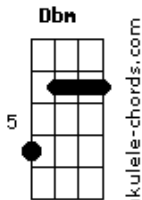

© ukulele-chords.com

ukulele-chords.com