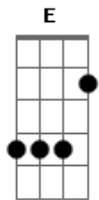

Álvaro Tito - Minha Provação

tom:

Intro: E B Dbm Abm
A Gbm Am B
E B Dbm Abm
A Gbm Am B

E
Eu pensava
B Dbm Dbm
Que o sofrimento meu
Abm A Gbm
Era o maior do mundo
B B
Porque sofria demais
E B Dbm Dbm
Eu pensava que não encontraria
Abm A Gbm
O amor tão desejado
B E Dadd9
Eu só queria paz

[Refrão]

A A
Até que um dia ouvi a voz de Deus
Abm
Que me dizia
Dbm Dbm
Vejo os tormentos seus
A Ab7 C
Por mais que sofra teu coração
Dbm B7 B
Por mais que volte a sofrer
E B Dbm Dbm

Há no mundo tanta gente
Abm A B
Chorando mais sofrendo mais
C Am E B
Que você

E B Dbm Dbm
Hoje eu penso que o sofrimento meu
Abm A Gbm B Eb
É o menor do mundo Cristo me socorreu
E B Dbm Dbm
Hoje afirmo que a minha provação
Abm A Gbm B E
Não vai matar a fé Que há no meu coração

[Refrão]

A A
Até que um dia ouvi a voz de Deus
Abm
Que me dizia
Dbm Dbm
Vejo os tormentos seus
A Ab7 C
Por mais que sofra teu coração
Dbm B7 B
Por mais que volte a sofrer
E B Dbm Dbm
Há no mundo tanta gente
Abm A B
Chorando mais sofrendo mais
C Am E B
Que você

Acordes

© ukulele-chords.com