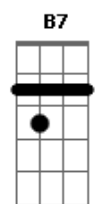

© ukulele-chords.com