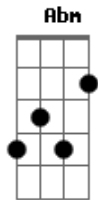

© ukulele-chords.com