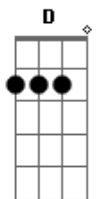

Alvaro Helton - Depressão

tom: [Intro] D D D

D Aadd9 Em G
Aadd9 Em G
D D D
Aadd9 Aadd9 Aadd9
Em Em Em
G G G
G G G

D Aadd9 Em G
Me diz o que te deixou assim
D Aadd9 Em G
O que te deixou na contramão
D Aadd9 Em G
Um momento não precisa ser o fim
D Aadd9 Em G
Nem sempre o certo é o coração

Bm Gbm7
Eu espero que ninguém caia em tentação
Bm G Aadd9
Nem se deixe levar pela força da emoção
Bm Gbm7
acredite na força que se tem
G Aadd9 Bm Badd9 Bm Badd9
O hoje e o amanhã está em tuas mãos

D Aadd9
Aproveite o que restou
Em

O que ainda não passou
É o que acabou de começar
D Aadd9
Muita coisa ainda tem que acontecer
Em G
E viver é melhor
D Aadd9 Em G
Não é tarde demais
D Aadd9 Em G
Quem te conheceu não vai gostar
D Aadd9 Em G
De te ver mudar, de te ver sumir
D Aadd9 Em G
Fica por aí
D Aadd9 Em G D
Barreiras e pedras temos que passar
Aadd9 Em G
Se quiseres chegar em algum lugar
D Aadd9 Em G
Cuidado, o não-bem quer te controlar

[Solo] Bm Badd9 Bm Badd9
D D D
Aadd9 Aadd9 Aadd9
Em Em Em
G G G
G G G
G G G D

Acordes

© ukulele-chords.com