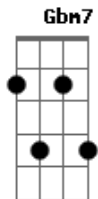

Alvaro Helton - Depressão

tom: [Intro] D D D

D Aadd9 Em G
 Aadd9 Em G
 D D D
 Aadd9 Aadd9 Aadd9
 Em Em Em
 G G G
 G G G

D Aadd9 Em G
 Me diz o que te deixou assim
 D Aadd9 Em G
 O que te deixou na contramão
 D Aadd9 Em G
 Um momento não precisa ser o fim
 D Aadd9 Em G
 Nem sempre o certo é o coração

[Solo] Bm Badd9 Bm Badd9
 D D D
 Aadd9 Aadd9 Aadd9
 Em Em Em
 G G G
 G G G
 G G G D

Acordes

© ukulele-chords.com

© ukulele-chords.com

© ukulele-chords.com

© ukulele-chords.com

© ukulele-chords.com

© ukulele-chords.com