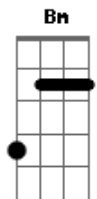

Alvaro Helton - Depressão

tom: [Intro] D D D

D Aadd9 Em G
 Aadd9 Em G
 D D D
 Aadd9 Aadd9 Aadd9
 Em Em Em
 G G G
 G G G

D Aadd9 Em G
 Me diz o que te deixou assim
 D Aadd9 Em G
 O que te deixou na contramão
 D Aadd9 Em G
 Um momento não precisa ser o fim
 D Aadd9 Em G
 Nem sempre o certo é o coração

[Solo] Bm Badd9 Bm Badd9
 D D D
 Aadd9 Aadd9 Aadd9
 Em Em Em
 G G G
 G G G
 G G G D

Acordes

© ukulele-chords.com

© ukulele-chords.com

© ukulele-chords.com

© ukulele-chords.com

© ukulele-chords.com

© ukulele-chords.com