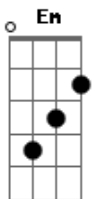

Alvaro Helton - Depressão

tom: [Intro] D D D

D Aadd9 Em G
 Aadd9 Em G
 D D D
 Aadd9 Aadd9 Aadd9
 Em Em Em
 G G G
 G G G

D Aadd9 Em G
 Me diz o que te deixou assim
 D Aadd9 Em G
 O que te deixou na contramão
 D Aadd9 Em G
 Um momento não precisa ser o fim
 D Aadd9 Em G
 Nem sempre o certo é o coração

[Solo] Bm Badd9 Bm Badd9
 D D D
 Aadd9 Aadd9 Aadd9
 Em Em Em
 G G G
 G G G
 G G G D

Acordes

© ukulele-chords.com

© ukulele-chords.com

© ukulele-chords.com

© ukulele-chords.com

© ukulele-chords.com

© ukulele-chords.com