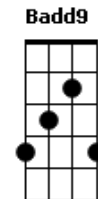

Alvaro Helton - Depressão

tom: [Intro] D D D

D Aadd9 Em G
 Aadd9 Em G
 D D D
 Aadd9 Aadd9 Aadd9
 Em Em Em
 G G G
 G G G

D Aadd9 Em G
 Me diz o que te deixou assim
 D Aadd9 Em G
 O que te deixou na contramão
 D Aadd9 Em G
 Um momento não precisa ser o fim
 D Aadd9 Em G
 Nem sempre o certo é o coração

[Solo] Bm Badd9 Bm Badd9
 D D D
 Aadd9 Aadd9 Aadd9
 Em Em Em
 G G G
 G G G
 G G G D

Acordes

© ukulele-chords.com

© ukulele-chords.com

© ukulele-chords.com

© ukulele-chords.com

© ukulele-chords.com

© ukulele-chords.com