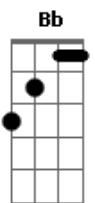

© ukulele-chords.com