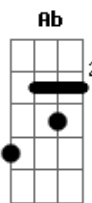

Álvaro de Luna - La Jugada

tom:

Intro: Db Fm Bbm Ab Gb

Gb Db
Como en una película de acción

Ab
Vi mi cuerpo ardiendo en el salón

Bbm Ab
Mientras clavabas en mi tu mirada

Gb Db
Ese juego frenético de dos

Ab
Noches de tequila y rock n roll

Gb Bbm Ab
Que me ataba ti y a tu pelo

Ab
Y no volverás

Db Ab Bbm Ab
A salir por esa puerta envenenada

Gb Gbm
Te ha salido bien demasiado bien

Acordes

© ukulele-chords.com

© ukulele-chords.com

© ukulele-chords.com