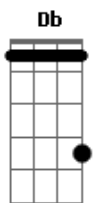

Db Ab
Aún sigo enganchado al anzuelo

Gb
Que me ataba ti y a tu pelo

[Interlúdio] Gb Fm Bbm Ab Gb
Db Fm Bbm Ab Gb

Bbm
Guárdame un pedazo de cielo

Gb
Desde que te fuiste me hielo

Db Fm
Quiero que todo sea igual

Bbm
Sin tener que disimular

Ab
Déjame Cuidar de tus miedos

Gb
Dime por las noches te quiero

Db Ab
Aún sigo enganchado al anzuelo

Gb Bbm Ab
Que me ataba a ti y a tu pelo

Gb Bbm Ab
Que me ataba ti y a tu pelo

Gb Bbm Ab
Que me ataba ti y a tu pelo

Ab
Y no volverás

Db Ab Bbm Ab
A salir por esa puerta envenenada

Gb Gbm
Te ha salido bien demasiado bien

Acordes

© ukulele-chords.com

© ukulele-chords.com

© ukulele-chords.com