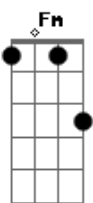

Álvaro de Luna - La Jugada

tom:

Intro: Db Fm Bbm Ab Gb

Gb Db
Como en una película de acción

Ab
Vi mi cuerpo ardiendo en el salón

Bbm Ab
Mientras clavabas en mi tu mirada

Gb Db
Ese juego frenético de dos

Ab
Noches de tequila y rock n roll

Bbm Ab
Hasta las tantas de la madrugada

Gb Ab
Y no volverás

Db Ab Bbm Ab
A salir por esa puerta envenenada

Gb Gbm Db Ab
Te ha salido demasiado bien la jugada

Bbm
Guárdame un pedazo de cielo

Gb
Desde que te fuiste me hielo

Gb Bbm Ab
Que me ataba ti y a tu pelo

Ab
Y no volverás

Db Ab Bbm Ab
A salir por esa puerta envenenada

Gb Gbm
Te ha salido bien demasiado bien

Acordes

© ukulele-chords.com

© ukulele-chords.com

© ukulele-chords.com