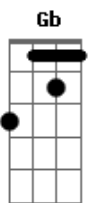

© ukulele-chords.com