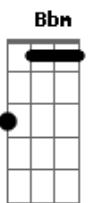

Álvaro de Luna - La Jugada

tom:

Intro: Db Fm Bbm Ab Gb

Gb Db
Como en una película de acción

Ab
Vi mi cuerpo ardiendo en el salón

Bbm Ab
Mientras clavabas en mi tu mirada

Gb Db
Ese juego frenético de dos

Ab
Noches de tequila y rock n roll

Gb Bbm Ab
Que me ataba ti y a tu pelo

Ab
Y no volverás

Db Ab Bbm Ab
A salir por esa puerta envenenada

Gb Gbm
Te ha salido bien demasiado bien

Acordes

© ukulele-chords.com

© ukulele-chords.com

© ukulele-chords.com