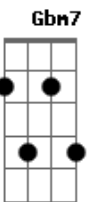

© ukulele-chords.com