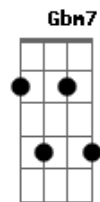

© ukulele-chords.com