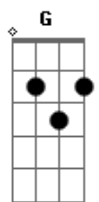

© ukulele-chords.com