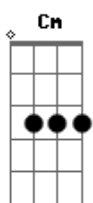

Alume - Passageiro

tom:

Intro: G Bm7 Em7 C7M

G Bm7 Em7
Descobri que tudo nessa vida é passageiro

C7M G
E eu sou passageiro também

Bm7 Em7
Então deixo o vento me levar pra outro lugar

C7M
Quem sabe ver o mar?

G Bm7 Em7
Deixei pra trás todos problemas

C7M G
Não vou me preocupar

Bm7 Em7 C7M
Que a vida é tão singela

Não tem porquê chorar

Em7 Bm7
Vou pedir

C7M G Dadd9
Pros deuses do amor que estejam sempre a nos proteger

Em7 Bm7
Não vou mentir

C7M
Quero cantar

Cm G
Tudo aquilo que o coração mandar

Bm7 Em7 C7M
Quero mais amor, por favor

G
Mais pôr do sol

Bm7 Em7
Que a gente possa se sentir livre sem

C7M G
Se sentir só

Bm7 Em7 C7M
Quero mais verdade, mais sinceridade

G Bm7
É assim que tem que ser

Em7 C7M
Que a vida fica fácil de viver

(G Bm7 Em7 C7M)

Em7 Bm7
Vou pedir

C7M G Dadd9
Pros deuses do amor que estejam sempre a nos proteger

Em7 Bm7
Não vou mentir

C7M
Quero cantar

Cm G
Tudo aquilo que o coração mandar

Bm7 Em7 C7M
Quero mais amor, por favor

G
Mais pôr do sol

Bm7 Em7
Que a gente possa se sentir livre sem

C7M G
Se sentir só

Bm7 Em7 C7M
Quero mais verdade, mais sinceridade

G Bm7
É assim que tem que ser

Em7 C7M G Bm7 Em7 C7M
Que a vida fica fácil de viver

G Bm7 Em7 C7M G Bm7 Em7 C7M
Que a vida fica fácil de viver

G Bm7 Em7 C7M
A vida fica fácil de viver

Acordes

© ukulele-chords.com