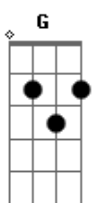

© ukulele-chords.com

© ukulele-chords.com