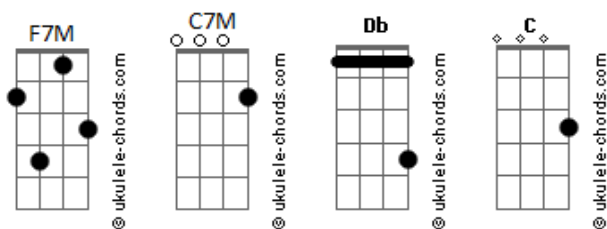

Alume - Me Abraça

tom:

Db (forma dos acordes no tom de C)

Capostrate na 1ª casa

Intro: F7M C7M
F7M C7M

F7M C7M
Me abraça assim sem medo

F7M
Que eu sei que tudo vai dar certo

C7M
Que eu sei que tudo vai dar certo

F7M
Se eu tô com você

C7M
A gente faz até o relógio esquecer

F7M
De contar os minutos e as horas

C7M F7M
Tudo que importa é a gente ser feliz
E tentar entender

C7M
Que a vida passa mesmo sem querer

F7M C7M
Então vê se não demora

F7M
Tô te esperando aqui

C7M F7M
Que ontem mandei umas flores pra Iemanjá

C7M
Que eu sei que esse amor é tão certo

F7M
Como as ondas são do mar

C7M F7M
A vida tem mesmo dessas coisas

C7M
A vida tem mesmo dessas coisas

F7M C7M
Me abraça assim sem medo

F7M
Que eu sei que tudo vai dar certo

C7M
Que eu sei que tudo vai dar certo

F7M C7M

Acordes

Me abraça assim sem medo

F7M
Que eu sei que tudo vai dar certo

C7M
Que eu sei que tudo vai dar certo