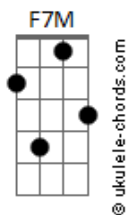

Alume - Me Abraça

tom:

Db (forma dos acordes no tom de C)

Capostrate na 1ª casa

Intro: F7M C7M
F7M C7M

F7M C7M
Me abraça assim sem medo

F7M
Que eu sei que tudo vai dar certo

C7M
Que eu sei que tudo vai dar certo

F7M
Se eu tô com você

C7M
A gente faz até o relógio esquecer

F7M
De contar os minutos e as horas

C7M F7M
Tudo que importa é a gente ser feliz
E tentar entender

C7M
Que a vida passa mesmo sem querer

F7M C7M
Então vê se não demora

F7M
Tô te esperando aqui

C7M F7M
Que ontem mandei umas flores pra Iemanjá

C7M
Que eu sei que esse amor é tão certo

F7M
Como as ondas são do mar

C7M F7M
A vida tem mesmo dessas coisas

C7M
A vida tem mesmo dessas coisas

F7M C7M
Me abraça assim sem medo

F7M
Que eu sei que tudo vai dar certo

C7M
Que eu sei que tudo vai dar certo

F7M C7M

Acordes

Me abraça assim sem medo

F7M
Que eu sei que tudo vai dar certo

C7M
Que eu sei que tudo vai dar certo

F7M C7M
F7M C7M F7M

C7M
Nem sempre a vida são flores

F7M
Mas não precisa preocupar

C7M
Tudo acontece por um motivo

F7M
E que esse seja pra amar

C7M F7M
Que ontem mandei umas flores pra Iemanjá

C7M
Que eu sei que esse amor é tão certo

F7M
Como as ondas são do mar

C7M F7M
A vida tem mesmo dessas coisas

C7M
A vida tem mesmo dessas coisas

F7M C7M
Me abraça assim sem medo

F7M
Que eu sei que tudo vai dar certo

C7M
Que eu sei que tudo vai dar certo

F7M C7M
Me abraça assim sem medo

F7M
Que eu sei que tudo vai dar certo

C7M
Que eu sei que tudo vai dar certo

[Final] F7M C7M F7M C7M
F7M C7M F7M C7M
F7M C7M F7M C7M