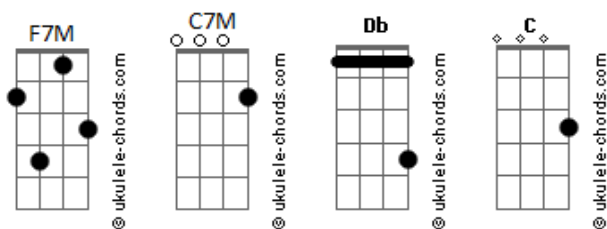

# Alume - Me Abraça

tom:

Db (forma dos acordes no tom de C )

Capostrate na 1ª casa

Intro: F7M C7M  
F7M C7M

F7M C7M  
Me abraça assim sem medo

F7M  
Que eu sei que tudo vai dar certo

C7M  
Que eu sei que tudo vai dar certo

C7M  
A vida tem mesmo dessas coisas

F7M C7M  
Me abraça assim sem medo

F7M  
Que eu sei que tudo vai dar certo

C7M  
Que eu sei que tudo vai dar certo

F7M C7M

## Acordes

Me abraça assim sem medo

F7M  
Que eu sei que tudo vai dar certo

C7M  
Que eu sei que tudo vai dar certo

F7M C7M  
F7M C7M F7M

C7M  
Nem sempre a vida são flores

F7M  
Mas não precisa preocupar

C7M  
Tudo acontece por um motivo