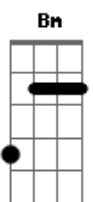

Alume - Hoje

tom:

Intro: F#7M Gb Dbm7 Gb7 Badd9 Bm7
F#7M Dbm7 Gb7 Badd9 Bm7

F#7M Dbm7
A vida passa num segundo
Gb7 Badd9
E o que se foi já não volta mais
Bm7 F#7M
Fiquei procurando mil maneiras pra dizer
Dbm7
Que não importa quanto tempo passa
Gb7 Badd9
Hoje eu só preciso ouvir você falar
Bm7 F#7M
Que tudo vai dar certo

Dbm7
Que tudo vai dar certo pra nós dois
Gb7 Badd9
Que chegou em casa morrendo de saudade
Bm7 Abm7
Que vontade de ligar e dizer
Bbm7
Que tudo tá tão diferente
Abm7
Que a rotina tá difícil de conciliar
Bm
Mas eu não paro de pensar

F#7M Bbm7
Que hoje eu só quero fazer um café
B7M Bm
Ver você na cama, sem pressa, rindo à toa
F#7M Bbm7
Que hoje é só eu você, mulher
B7M Bm
Esquece seus problemas, vem aqui beijar minha boca

F#7M Dbm7 Gb7 Badd9 Bm7

Acordes

© ukulele-chords.com