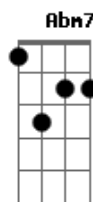

© ukulele-chords.com