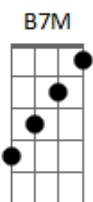

© ukulele-chords.com