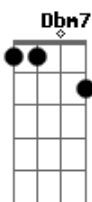

© ukulele-chords.com