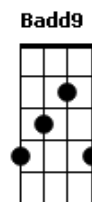

© ukulele-chords.com

Só hoje
(F#7M Dbm7 Gb7 Badd9 Bm7)

F#7M Dbm7
A vida passa num segundo
Gb7 Badd9
E o que se foi já não volta mais
Bm7 F#7M
Fiquei procurando mil maneiras pra dizer
Dbm7
Que não importa quanto tempo passa
Gb7 Badd9
Hoje eu só preciso ouvir você falar
Bm7 F#7M
Que tudo vai dar certo

Dbm7
Que tudo vai dar certo pra nós dois
Gb7 Badd9
Que chegou em casa morrendo de saudade
Bm7 Abm7
Que vontade de ligar e dizer
Bbm7
Que tudo tá tão diferente
Abm7
Que a rotina tá difícil de conciliar
Bm
Mas eu não paro de pensar

F#7M Bbm7
Que hoje eu só quero fazer um café
B7M Bm
Ver você na cama, sem pressa, rindo à toa
F#7M Bbm7
Que hoje é só eu você, mulher
B7M Bm
Esquece seus problemas, vem aqui beijar minha boca
F#7M Dbm7 Gb7 Badd9 Bm7
Só hoje
(F#7M Dbm7 Gb7 Badd9 Bm7 F#7M)