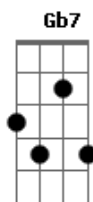

© ukulele-chords.com