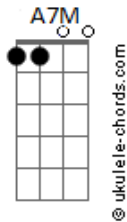

Alume - Direção

tom:

Intro: E7M Abm7 Gbm7 Am7

E7M
Num dia desses normais
Abm7
Sinto a brisa do mar
Gbm7 Am7
Ando pelas ruas pensando em te encontrar

E7M
O sol vai embora
Abm7
Não me importo com a escuridão
Gbm7 Am7
As estrelas me guiam pra perto do teu coração

A7M
E o vento traz o perfume da noite
Abm7
A água reflete o luar
A7M
Menina teu beijo é tão doce
Abm7 Gm7 Gbm7
Me perco no seu olhar

Abm7 Gm7 Gbm7 Am7

E7M
Solto pela cidade
Abm7

Acordes

Meio sem direção
Gbm7 Am7
Na certeza de que te ver não foi em vão

E7M
Um sorriso, um olhar
Abm7
Um pedaço de céu
Gbm7 Am7
É te ver feliz feito criança em carrossel

A7M
E o vento traz o perfume da noite
Abm7
A água reflete o luar
A7M
Menina teu beijo é tão doce
Abm7 Gm7 Gbm7 Abm7 Db7
Me perco no seu olhar