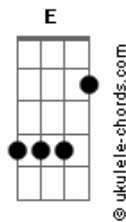

Alume - Direção

tom:

Intro: E7M Abm7 Gbm7 Am7

E7M
Num dia desses normais
Abm7
Sinto a brisa do mar
Gbm7 Am7
Ando pelas ruas pensando em te encontrar

E7M
O sol vai embora
Abm7
Não me importo com a escuridão
Gbm7 Am7
As estrelas me guiam pra perto do teu coração

A7M
E o vento traz o perfume da noite
Abm7
A água reflete o luar
A7M
Menina teu beijo é tão doce
Abm7 Gm7 Gbm7
Me perco no seu olhar

Abm7 Gm7 Gbm7 Am7

E7M
Solto pela cidade
Abm7

Acordes

Meio sem direção
Gbm7 Am7
Na certeza de que te ver não foi em vão

E7M
Um sorriso, um olhar
Abm7
Um pedaço de céu
Gbm7 Am7
É te ver feliz feito criança em carrossel

A7M
E o vento traz o perfume da noite
Abm7
A água reflete o luar
A7M
Menina teu beijo é tão doce
Abm7 Gm7 Gbm7 Abm7 Db7
Me perco no seu olhar