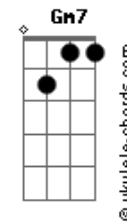

Alume - Direção

tom:

Intro: E7M Abm7 Gbm7 Am7

E7M
Num dia desses normais
Abm7
Sinto a brisa do mar
Gbm7 Am7
Ando pelas ruas pensando em te encontrar

E7M
O sol vai embora
Abm7
Não me importo com a escuridão
Gbm7 Am7
As estrelas me guiam pra perto do teu coração

A7M
E o vento traz o perfume da noite
Abm7
A água reflete o luar
A7M
Menina teu beijo é tão doce
Abm7 Gm7 Gbm7
Me perco no seu olhar

Abm7 Gm7 Gbm7 Am7

E7M
Solto pela cidade
Abm7

Acordes

Meio sem direção
Gbm7 Am7
Na certeza de que te ver não foi em vão

E7M
Um sorriso, um olhar
Abm7
Um pedaço de céu
Gbm7 Am7
É te ver feliz feito criança em carrossel

A7M
E o vento traz o perfume da noite
Abm7
A água reflete o luar
A7M
Menina teu beijo é tão doce
Abm7 Gm7 Gbm7 Abm7 Db7
Me perco no seu olhar