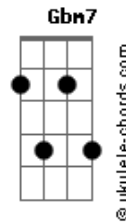

Alume - Direção

tom:

Intro: E7M Abm7 Gbm7 Am7

E7M
Num dia desses normais
Abm7
Sinto a brisa do mar
Gbm7 Am7
Ando pelas ruas pensando em te encontrar

E7M
O sol vai embora
Abm7
Não me importo com a escuridão
Gbm7 Am7
As estrelas me guiam pra perto do teu coração

A7M
E o vento traz o perfume da noite
Abm7
A água reflete o luar
A7M
Menina teu beijo é tão doce
Abm7 Gm7 Gbm7
Me perco no seu olhar

Abm7 Gm7 Gbm7 Am7

E7M
Solto pela cidade
Abm7

Acordes

Meio sem direção
Gbm7 Am7
Na certeza de que te ver não foi em vão

E7M
Um sorriso, um olhar
Abm7
Um pedaço de céu
Gbm7 Am7
É te ver feliz feito criança em carrossel

A7M
E o vento traz o perfume da noite
Abm7
A água reflete o luar
A7M
Menina teu beijo é tão doce
Abm7 Gm7 Gbm7 Abm7 Db7
Me perco no seu olhar

A7M
E o vento traz o perfume da noite
Abm7
A água reflete o luar
A7M
Menina teu beijo é tão doce
Abm7 Gm7 Gbm7
Me perco no seu olhar

[Final] Gm7 Gbm7 Abm7
Gbm7 Am7 E7M