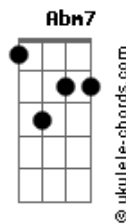

Alume - Direção

tom:

Intro: E7M Abm7 Gbm7 Am7

E7M
Num dia desses normais
Abm7
Sinto a brisa do mar
Gbm7 Am7
Ando pelas ruas pensando em te encontrar

E7M
O sol vai embora
Abm7
Não me importo com a escuridão
Gbm7 Am7
As estrelas me guiam pra perto do teu coração

A7M
E o vento traz o perfume da noite
Abm7
A água reflete o luar
A7M
Menina teu beijo é tão doce
Abm7 Gm7 Gbm7
Me perco no seu olhar

Abm7 Gm7 Gbm7 Am7

E7M
Solto pela cidade
Abm7

Acordes

Meio sem direção
Gbm7 Am7
Na certeza de que te ver não foi em vão

E7M
Um sorriso, um olhar
Abm7
Um pedaço de céu
Gbm7 Am7
É te ver feliz feito criança em carrossel

A7M
E o vento traz o perfume da noite
Abm7
A água reflete o luar
A7M
Menina teu beijo é tão doce
Abm7 Gm7 Gbm7 Abm7 Db7
Me perco no seu olhar

A7M
E o vento traz o perfume da noite
Abm7
A água reflete o luar
A7M
Menina teu beijo é tão doce
Abm7 Gm7 Gbm7
Me perco no seu olhar

[Final] Gm7 Gbm7 Abm7
Gbm7 Am7 E7M