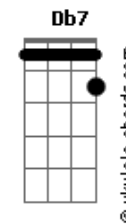

# Alume - Direção

tom:

Intro: E7M Abm7 Gbm7 Am7

E7M  
Num dia desses normais  
Abm7  
Sinto a brisa do mar  
Gbm7 Am7  
Ando pelas ruas pensando em te encontrar

E7M  
O sol vai embora  
Abm7  
Não me importo com a escuridão  
Gbm7 Am7  
As estrelas me guiam pra perto do teu coração

A7M  
E o vento traz o perfume da noite  
Abm7  
A água reflete o luar  
A7M  
Menina teu beijo é tão doce  
Abm7 Gm7 Gbm7  
Me perco no seu olhar

Abm7 Gm7 Gbm7 Am7

E7M  
Solto pela cidade  
Abm7

## Acordes

Meio sem direção  
Gbm7 Am7  
Na certeza de que te ver não foi em vão

E7M  
Um sorriso, um olhar  
Abm7  
Um pedaço de céu  
Gbm7 Am7  
É te ver feliz feito criança em carrossel

A7M  
E o vento traz o perfume da noite  
Abm7  
A água reflete o luar  
A7M  
Menina teu beijo é tão doce  
Abm7 Gm7 Gbm7 Abm7 Db7  
Me perco no seu olhar