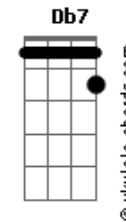

Alume - Direção

tom:

Intro: E7M Abm7 Gbm7 Am7

E7M
Num dia desses normais
Abm7
Sinto a brisa do mar
Gbm7 Am7
Ando pelas ruas pensando em te encontrar

E7M
O sol vai embora
Abm7
Não me importo com a escuridão
Gbm7 Am7
As estrelas me guiam pra perto do teu coração

A7M
E o vento traz o perfume da noite
Abm7
A água reflete o luar
A7M
Menina teu beijo é tão doce
Abm7 Gm7 Gbm7
Me perco no seu olhar

Abm7 Gm7 Gbm7 Am7

E7M
Solto pela cidade
Abm7

Acordes

Meio sem direção
Gbm7 Am7
Na certeza de que te ver não foi em vão

E7M
Um sorriso, um olhar
Abm7
Um pedaço de céu
Gbm7 Am7
É te ver feliz feito criança em carrossel

A7M
E o vento traz o perfume da noite
Abm7
A água reflete o luar
A7M
Menina teu beijo é tão doce
Abm7 Gm7 Gbm7 Abm7 Db7
Me perco no seu olhar