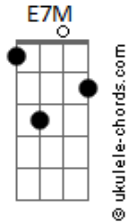

Alume - Direção

tom:

Intro: E7M Abm7 Gbm7 Am7

E7M
Num dia desses normais
Abm7
Sinto a brisa do mar
Gbm7 Am7
Ando pelas ruas pensando em te encontrar

E7M
O sol vai embora
Abm7
Não me importo com a escuridão
Gbm7 Am7
As estrelas me guiam pra perto do teu coração

A7M
E o vento traz o perfume da noite
Abm7
A água reflete o luar
A7M
Menina teu beijo é tão doce
Abm7 Gm7 Gbm7
Me perco no seu olhar

Abm7 Gm7 Gbm7 Am7

E7M
Solto pela cidade
Abm7

Acordes

Meio sem direção
Gbm7 Am7
Na certeza de que te ver não foi em vão

E7M
Um sorriso, um olhar
Abm7
Um pedaço de céu
Gbm7 Am7
É te ver feliz feito criança em carrossel

A7M
E o vento traz o perfume da noite
Abm7
A água reflete o luar
A7M
Menina teu beijo é tão doce
Abm7 Gm7 Gbm7 Abm7 Db7
Me perco no seu olhar