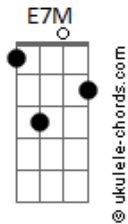

# Alume - Direção

tom:

Intro: E7M Abm7 Gbm7 Am7

E7M  
Num dia desses normais  
Abm7  
Sinto a brisa do mar  
Gbm7 Am7  
Ando pelas ruas pensando em te encontrar

E7M  
O sol vai embora  
Abm7  
Não me importo com a escuridão  
Gbm7 Am7  
As estrelas me guiam pra perto do teu coração

A7M  
E o vento traz o perfume da noite  
Abm7  
A água reflete o luar  
A7M  
Menina teu beijo é tão doce  
Abm7 Gm7 Gbm7  
Me perco no seu olhar

Abm7 Gm7 Gbm7 Am7

E7M  
Solto pela cidade  
Abm7

## Acordes

Meio sem direção  
Gbm7 Am7  
Na certeza de que te ver não foi em vão

E7M  
Um sorriso, um olhar  
Abm7  
Um pedaço de céu  
Gbm7 Am7  
É te ver feliz feito criança em carrossel

A7M  
E o vento traz o perfume da noite  
Abm7  
A água reflete o luar  
A7M  
Menina teu beijo é tão doce  
Abm7 Gm7 Gbm7 Abm7 Db7  
Me perco no seu olhar