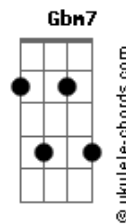

Alume - Direção

tom:

Intro: E7M Abm7 Gbm7 Am7

E7M
Num dia desses normais
Abm7
Sinto a brisa do mar
Gbm7 Am7
Ando pelas ruas pensando em te encontrar

E7M
O sol vai embora
Abm7
Não me importo com a escuridão
Gbm7 Am7
As estrelas me guiam pra perto do teu coração

A7M
E o vento traz o perfume da noite
Abm7
A água reflete o luar
A7M
Menina teu beijo é tão doce
Abm7 Gm7 Gbm7
Me perco no seu olhar

Abm7 Gm7 Gbm7 Am7

E7M
Solto pela cidade
Abm7

Acordes

Meio sem direção
Gbm7 Am7
Na certeza de que te ver não foi em vão

E7M
Um sorriso, um olhar
Abm7
Um pedaço de céu
Gbm7 Am7
É te ver feliz feito criança em carrossel

A7M
E o vento traz o perfume da noite
Abm7
A água reflete o luar
A7M
Menina teu beijo é tão doce
Abm7 Gm7 Gbm7 Abm7 Db7
Me perco no seu olhar