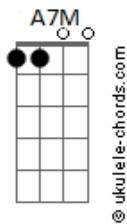

# Alume - Direção

tom:

Intro: E7M Abm7 Gbm7 Am7

E7M  
Num dia desses normais  
Abm7  
Sinto a brisa do mar  
Gbm7 Am7  
Ando pelas ruas pensando em te encontrar

E7M  
O sol vai embora  
Abm7  
Não me importo com a escuridão  
Gbm7 Am7  
As estrelas me guiam pra perto do teu coração

A7M  
E o vento traz o perfume da noite  
Abm7  
A água reflete o luar  
A7M  
Menina teu beijo é tão doce  
Abm7 Gm7 Gbm7  
Me perco no seu olhar

Abm7 Gm7 Gbm7 Am7

E7M  
Solto pela cidade  
Abm7

## Acordes

Meio sem direção  
Gbm7 Am7  
Na certeza de que te ver não foi em vão

E7M  
Um sorriso, um olhar  
Abm7  
Um pedaço de céu  
Gbm7 Am7  
É te ver feliz feito criança em carrossel

A7M  
E o vento traz o perfume da noite  
Abm7  
A água reflete o luar  
A7M  
Menina teu beijo é tão doce  
Abm7 Gm7 Gbm7 Abm7 Db7  
Me perco no seu olhar