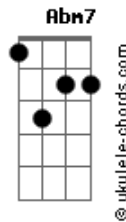

Alume - Direção

tom:

Intro: E7M Abm7 Gbm7 Am7

E7M
Num dia desses normais
Abm7
Sinto a brisa do mar
Gbm7 Am7
Ando pelas ruas pensando em te encontrar

E7M
O sol vai embora
Abm7
Não me importo com a escuridão
Gbm7 Am7
As estrelas me guiam pra perto do teu coração

A7M
E o vento traz o perfume da noite
Abm7
A água reflete o luar
A7M
Menina teu beijo é tão doce
Abm7 Gm7 Gbm7
Me perco no seu olhar

Abm7 Gm7 Gbm7 Am7

E7M
Solto pela cidade
Abm7

Acordes

Meio sem direção
Gbm7 Am7
Na certeza de que te ver não foi em vão

E7M
Um sorriso, um olhar
Abm7
Um pedaço de céu
Gbm7 Am7
É te ver feliz feito criança em carrossel

A7M
E o vento traz o perfume da noite
Abm7
A água reflete o luar
A7M
Menina teu beijo é tão doce
Abm7 Gm7 Gbm7 Abm7 Db7
Me perco no seu olhar

A7M
E o vento traz o perfume da noite
Abm7
A água reflete o luar
A7M
Menina teu beijo é tão doce
Abm7 Gm7 Gbm7
Me perco no seu olhar

[Final] Gm7 Gbm7 Abm7
Gbm7 Am7 E7M