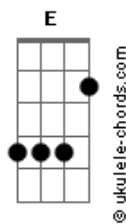

# Alume - Direção

tom:

Intro: E7M Abm7 Gbm7 Am7

E7M  
Num dia desses normais  
Abm7  
Sinto a brisa do mar  
Gbm7 Am7  
Ando pelas ruas pensando em te encontrar

E7M  
O sol vai embora  
Abm7  
Não me importo com a escuridão  
Gbm7 Am7  
As estrelas me guiam pra perto do teu coração

A7M  
E o vento traz o perfume da noite  
Abm7  
A água reflete o luar  
A7M  
Menina teu beijo é tão doce  
Abm7 Gm7 Gbm7  
Me perco no seu olhar

Abm7 Gm7 Gbm7 Am7

E7M  
Solto pela cidade  
Abm7

## Acordes

Meio sem direção  
Gbm7 Am7  
Na certeza de que te ver não foi em vão

E7M  
Um sorriso, um olhar  
Abm7  
Um pedaço de céu  
Gbm7 Am7  
É te ver feliz feito criança em carrossel

A7M  
E o vento traz o perfume da noite  
Abm7  
A água reflete o luar  
A7M  
Menina teu beijo é tão doce  
Abm7 Gm7 Gbm7 Abm7 Db7  
Me perco no seu olhar

A7M  
E o vento traz o perfume da noite  
Abm7  
A água reflete o luar  
A7M  
Menina teu beijo é tão doce  
Abm7 Gm7 Gbm7  
Me perco no seu olhar

[Final] Gm7 Gbm7 Abm7  
Gbm7 Am7 E7M