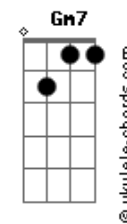

# Alume - Direção

tom:

Intro: E7M Abm7 Gbm7 Am7

E7M  
Num dia desses normais  
Abm7  
Sinto a brisa do mar  
Gbm7 Am7  
Ando pelas ruas pensando em te encontrar

E7M  
O sol vai embora  
Abm7  
Não me importo com a escuridão  
Gbm7 Am7  
As estrelas me guiam pra perto do teu coração

A7M  
E o vento traz o perfume da noite  
Abm7  
A água reflete o luar  
A7M  
Menina teu beijo é tão doce  
Abm7 Gm7 Gbm7  
Me perco no seu olhar

Abm7 Gm7 Gbm7 Am7

E7M  
Solto pela cidade  
Abm7

## Acordes

Meio sem direção  
Gbm7 Am7  
Na certeza de que te ver não foi em vão

E7M  
Um sorriso, um olhar  
Abm7  
Um pedaço de céu  
Gbm7 Am7  
É te ver feliz feito criança em carrossel

A7M  
E o vento traz o perfume da noite  
Abm7  
A água reflete o luar  
A7M  
Menina teu beijo é tão doce  
Abm7 Gm7 Gbm7 Abm7 Db7  
Me perco no seu olhar