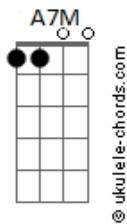

Alume - Direção

tom:

Intro: E7M Abm7 Gbm7 Am7

E7M
Num dia desses normais
Abm7
Sinto a brisa do mar
Gbm7 Am7
Ando pelas ruas pensando em te encontrar

E7M
O sol vai embora
Abm7
Não me importo com a escuridão
Gbm7 Am7
As estrelas me guiam pra perto do teu coração

A7M
E o vento traz o perfume da noite
Abm7
A água reflete o luar
A7M
Menina teu beijo é tão doce
Abm7 Gm7 Gbm7
Me perco no seu olhar

Abm7 Gm7 Gbm7 Am7

E7M
Solto pela cidade
Abm7

Acordes

Meio sem direção
Gbm7 Am7
Na certeza de que te ver não foi em vão

E7M
Um sorriso, um olhar
Abm7
Um pedaço de céu
Gbm7 Am7
É te ver feliz feito criança em carrossel

A7M
E o vento traz o perfume da noite
Abm7
A água reflete o luar
A7M
Menina teu beijo é tão doce
Abm7 Gm7 Gbm7 Abm7 Db7
Me perco no seu olhar