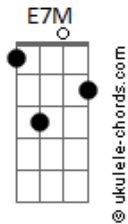

Alume - Direção

tom:

Intro: E7M Abm7 Gbm7 Am7

E7M
Num dia desses normais
Abm7
Sinto a brisa do mar
Gbm7 Am7
Ando pelas ruas pensando em te encontrar

E7M
O sol vai embora
Abm7
Não me importo com a escuridão
Gbm7 Am7
As estrelas me guiam pra perto do teu coração

A7M
E o vento traz o perfume da noite
Abm7
A água reflete o luar
A7M
Menina teu beijo é tão doce
Abm7 Gm7 Gbm7
Me perco no seu olhar

Abm7 Gm7 Gbm7 Am7

E7M
Solto pela cidade
Abm7

Acordes

Meio sem direção
Gbm7 Am7
Na certeza de que te ver não foi em vão

E7M
Um sorriso, um olhar
Abm7
Um pedaço de céu
Gbm7 Am7
É te ver feliz feito criança em carrossel

A7M
E o vento traz o perfume da noite
Abm7
A água reflete o luar
A7M
Menina teu beijo é tão doce
Abm7 Gm7 Gbm7 Abm7 Db7
Me perco no seu olhar