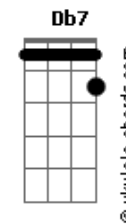

Alume - Direção

tom:

Intro: E7M Abm7 Gbm7 Am7

E7M
Num dia desses normais
Abm7
Sinto a brisa do mar
Gbm7 Am7
Ando pelas ruas pensando em te encontrar

E7M
O sol vai embora
Abm7
Não me importo com a escuridão
Gbm7 Am7
As estrelas me guiam pra perto do teu coração

A7M
E o vento traz o perfume da noite
Abm7
A água reflete o luar
A7M
Menina teu beijo é tão doce
Abm7 Gm7 Gbm7
Me perco no seu olhar

Abm7 Gm7 Gbm7 Am7

E7M
Solto pela cidade
Abm7

Acordes

Meio sem direção
Gbm7 Am7
Na certeza de que te ver não foi em vão

E7M
Um sorriso, um olhar
Abm7
Um pedaço de céu
Gbm7 Am7
É te ver feliz feito criança em carrossel

A7M
E o vento traz o perfume da noite
Abm7
A água reflete o luar
A7M
Menina teu beijo é tão doce
Abm7 Gm7 Gbm7 Abm7 Db7
Me perco no seu olhar