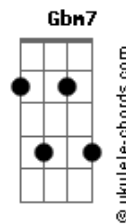

# Alume - Direção

tom:

Intro: E7M Abm7 Gbm7 Am7

E7M  
Num dia desses normais  
Abm7  
Sinto a brisa do mar  
Gbm7 Am7  
Ando pelas ruas pensando em te encontrar

E7M  
O sol vai embora  
Abm7  
Não me importo com a escuridão  
Gbm7 Am7  
As estrelas me guiam pra perto do teu coração

A7M  
E o vento traz o perfume da noite  
Abm7  
A água reflete o luar  
A7M  
Menina teu beijo é tão doce  
Abm7 Gm7 Gbm7  
Me perco no seu olhar

Abm7 Gm7 Gbm7 Am7

E7M  
Solto pela cidade  
Abm7

## Acordes

Meio sem direção  
Gbm7 Am7  
Na certeza de que te ver não foi em vão

E7M  
Um sorriso, um olhar  
Abm7  
Um pedaço de céu  
Gbm7 Am7  
É te ver feliz feito criança em carrossel

A7M  
E o vento traz o perfume da noite  
Abm7  
A água reflete o luar  
A7M  
Menina teu beijo é tão doce  
Abm7 Gm7 Gbm7 Abm7 Db7  
Me perco no seu olhar

A7M  
E o vento traz o perfume da noite  
Abm7  
A água reflete o luar  
A7M  
Menina teu beijo é tão doce  
Abm7 Gm7 Gbm7  
Me perco no seu olhar

[Final] Gm7 Gbm7 Abm7  
Gbm7 Am7 E7M