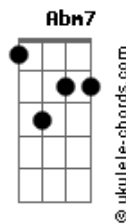

# Alume - Direção

tom:

Intro: E7M Abm7 Gbm7 Am7

E7M  
Num dia desses normais  
Abm7  
Sinto a brisa do mar  
Gbm7 Am7  
Ando pelas ruas pensando em te encontrar

E7M  
O sol vai embora  
Abm7  
Não me importo com a escuridão  
Gbm7 Am7  
As estrelas me guiam pra perto do teu coração

A7M  
E o vento traz o perfume da noite  
Abm7  
A água reflete o luar  
A7M  
Menina teu beijo é tão doce  
Abm7 Gm7 Gbm7  
Me perco no seu olhar

Abm7 Gm7 Gbm7 Am7

E7M  
Solto pela cidade  
Abm7

## Acordes

Meio sem direção  
Gbm7 Am7  
Na certeza de que te ver não foi em vão

E7M  
Um sorriso, um olhar  
Abm7  
Um pedaço de céu  
Gbm7 Am7  
É te ver feliz feito criança em carrossel

A7M  
E o vento traz o perfume da noite  
Abm7  
A água reflete o luar  
A7M  
Menina teu beijo é tão doce  
Abm7 Gm7 Gbm7 Abm7 Db7  
Me perco no seu olhar

A7M  
E o vento traz o perfume da noite  
Abm7  
A água reflete o luar  
A7M  
Menina teu beijo é tão doce  
Abm7 Gm7 Gbm7  
Me perco no seu olhar

[Final] Gm7 Gbm7 Abm7  
Gbm7 Am7 E7M