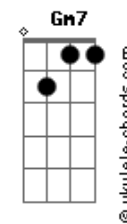

Alume - Direção

tom:

Intro: E7M Abm7 Gbm7 Am7

E7M
Num dia desses normais
Abm7
Sinto a brisa do mar
Gbm7 Am7
Ando pelas ruas pensando em te encontrar

E7M
O sol vai embora
Abm7
Não me importo com a escuridão
Gbm7 Am7
As estrelas me guiam pra perto do teu coração

A7M
E o vento traz o perfume da noite
Abm7
A água reflete o luar
A7M
Menina teu beijo é tão doce
Abm7 Gm7 Gbm7
Me perco no seu olhar

Abm7 Gm7 Gbm7 Am7

E7M
Solto pela cidade
Abm7

Acordes

Meio sem direção
Gbm7 Am7
Na certeza de que te ver não foi em vão

E7M
Um sorriso, um olhar
Abm7
Um pedaço de céu
Gbm7 Am7
É te ver feliz feito criança em carrossel

A7M
E o vento traz o perfume da noite
Abm7
A água reflete o luar
A7M
Menina teu beijo é tão doce
Abm7 Gm7 Gbm7 Abm7 Db7
Me perco no seu olhar