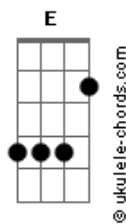

Alume - Direção

tom:

Intro: E7M Abm7 Gbm7 Am7

E7M
Num dia desses normais
Abm7
Sinto a brisa do mar
Gbm7 Am7
Ando pelas ruas pensando em te encontrar

E7M
O sol vai embora
Abm7
Não me importo com a escuridão
Gbm7 Am7
As estrelas me guiam pra perto do teu coração

A7M
E o vento traz o perfume da noite
Abm7
A água reflete o luar
A7M
Menina teu beijo é tão doce
Abm7 Gm7 Gbm7
Me perco no seu olhar

Abm7 Gm7 Gbm7 Am7

E7M
Solto pela cidade
Abm7

Acordes

Meio sem direção
Gbm7 Am7
Na certeza de que te ver não foi em vão

E7M
Um sorriso, um olhar
Abm7
Um pedaço de céu
Gbm7 Am7
É te ver feliz feito criança em carrossel

A7M
E o vento traz o perfume da noite
Abm7
A água reflete o luar
A7M
Menina teu beijo é tão doce
Abm7 Gm7 Gbm7 Abm7 Db7
Me perco no seu olhar