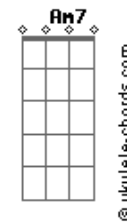

Alume - Direção

tom:

Intro: E7M Abm7 Gbm7 Am7

E7M
Num dia desses normais
Abm7
Sinto a brisa do mar
Gbm7 Am7
Ando pelas ruas pensando em te encontrar

E7M
O sol vai embora
Abm7
Não me importo com a escuridão
Gbm7 Am7
As estrelas me guiam pra perto do teu coração

A7M
E o vento traz o perfume da noite
Abm7
A água reflete o luar
A7M
Menina teu beijo é tão doce
Abm7 Gm7 Gbm7
Me perco no seu olhar

Abm7 Gm7 Gbm7 Am7

E7M
Solto pela cidade
Abm7

Acordes

Meio sem direção
Gbm7 Am7
Na certeza de que te ver não foi em vão

E7M
Um sorriso, um olhar
Abm7
Um pedaço de céu
Gbm7 Am7
É te ver feliz feito criança em carrossel

A7M
E o vento traz o perfume da noite
Abm7
A água reflete o luar
A7M
Menina teu beijo é tão doce
Abm7 Gm7 Gbm7 Abm7 Db7
Me perco no seu olhar