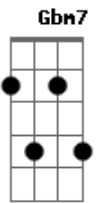

© ukulele-chords.com