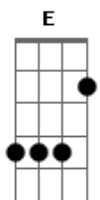

© ukulele-chords.com