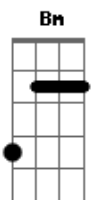

© ukulele-chords.com