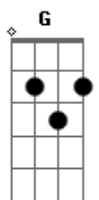

© ukulele-chords.com