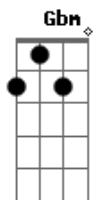

© ukulele-chords.com