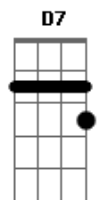

© ukulele-chords.com