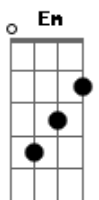

© ukulele-chords.com