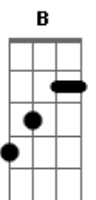

© ukulele-chords.com