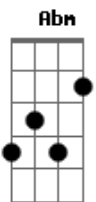

© ukulele-chords.com