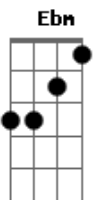

© ukulele-chords.com