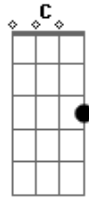

© ukulele-chords.com