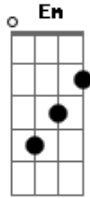

© ukulele-chords.com