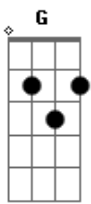

Alto Lugar - Quem Crê

Tom: G
Intro: Ebm Db Ab

[Solo Intro]

(Riff Principal)

Eb Db Ab
Se você entrou aqui pra lutar
Eb Db Ab

Creia que Deus pode sua vida mudar
Eb Gb
Pois Ele é o caminho a verdade e vida
B Ab
Se você crê hoje encontra a saída
Eb Gb
Pois Ele é o caminho a verdade e vida
B Ab
Se você crê hoje encontra a saída

Eb Db
Quem crê diga aleluia
Eb Db
Quem crê diga aleluia
Eb Db
Quem crê diga aleluia
Eb F Gb Db
Quem, quem, quem crê

Acordes

© ukulele-chords.com