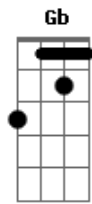

© ukulele-chords.com