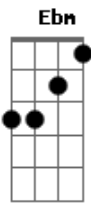

© ukulele-chords.com