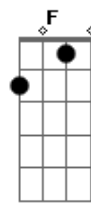

© ukulele-chords.com