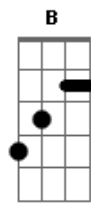

© ukulele-chords.com