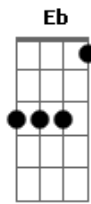

© ukulele-chords.com