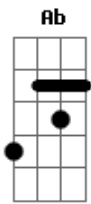

© ukulele-chords.com