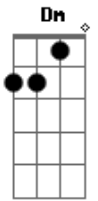

© ukulele-chords.com