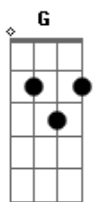

Alto Lugar - Ao Extremo

Tom: G
Intro: D G

D G
O que eu mais preciso é do teu socorro
D G
Encontro em tuas mãos alívio para minh'alma
Bm A
Em aflição me encontrei
G Gm
Acordei e percebi que o senhor queria ouvir minha voz

Bm A
Se me buscares pedindo misericórdia
G Gm
Se fores puro e reto, despertarei por ti
Bm A
Restaurarei morada de justiça
G Gm
E inclinarei meus olhos para ti

D A G
Quando comecei meu caminho era tão pequeno
Gm
Não sabia como prosseguir
D A G
Mas o senhor me fez chegar aqui
Gm
Me levando ao extremo

Bm A
Se me buscares pedindo misericórdia
G Gm
Se fores puro e reto, despertarei por ti
Bm A
Restaurarei morada de justiça
G Gm
E inclinarei meus olhos para ti

D A G
Quando comecei meu caminho era tão pequeno
Gm
Não sabia como prosseguir
D A G
Mas o senhor me fez chegar aqui
Gm
Me levando ao extremo

D A G
Quando comecei meu caminho era tão pequeno
Gm
Não sabia como prosseguir
D A G
Mas o senhor me fez chegar aqui
Gm
Me levando ao extremo

(D G)

Acordes

© ukulele-chords.com