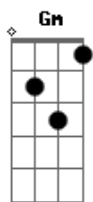

© ukulele-chords.com