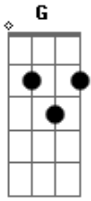

Althair e Alexandre - Quem Me Viu, Quem Me Vê

tom:

G

G

D

Já fui um homem de pedra

C G C G

Antes de te conhecer

D

E quem ditava as regras

C G C G

Hoje tem que obedecer

D

Meu coração tão bandido

C G C G
Teve que se acostumar

D

Ter uma cara de amigo

C G C G

Pra receber o seu olhar

G D
Quem me viu, quem me vê

G C G

Nem me conhece mais

D

Aprendi com você

G

Ser um outro rapaz

Acordes

© ukulele-chords.com