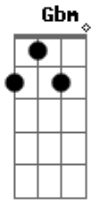

# Althair e Alexandre - Larga Dele

tom:

Intro: D G A D G A D

Larga dele! Deixa ele  
 Eu sei que esse cara não te ama  
 Larga dele! Deixa ele  
 Garota, não chora, meu coração te ama  
 Meu coração te adora  
 Ele nunca te deu valor ao seu amor  
 Só pisa na bola só entra de sola  
 Não mede palavras pra te machucar  
 Garota  
 Olha, ainda dá tempo de você acordar  
 Saber que eu sou um cara da hora  
 Garota não chora

Larga dele  
 Meu coração te adora  
 Larga dele larga  
 Larga dele  
 Garota, não chora  
 Meu coração te ama  
 Meu coração te adora  
 ( D G A D G A D )

Larga dele! Deixa ele  
 Eu sei que esse cara não te ama  
 Larga dele! Deixa ele

## Acordes

© ukulele-chords.com

© ukulele-chords.com

© ukulele-chords.com

© ukulele-chords.com

© ukulele-chords.com

© ukulele-chords.com

Garota, não chora, meu coração te ama  
 Meu coração te adora

Ele nunca te deu valor ao seu amor  
 Só pisa na bola só entra de sola  
 Não mede palavras pra te machucar  
 Garota  
 Olha, ainda dá tempo de você acordar  
 Saber que eu sou um cara da hora  
 Garota não chora