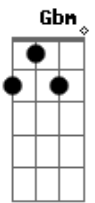

Althair e Alexandre - Larga Dele

tom:

Intro: D G A D G A D

Larga dele! Deixa ele
 Eu sei que esse cara não te ama
 Larga dele! Deixa ele
 Garota, não chora, meu coração te ama
 Meu coração te adora
 Ele nunca te deu valor ao seu amor
 Só pisa na bola só entra de sola
 Não mede palavras pra te machucar
 Garota
 Olha, ainda dá tempo de você acordar
 Saber que eu sou um cara da hora
 Garota não chora

Larga dele
 Meu coração te adora
 Larga dele larga
 Larga dele
 Garota, não chora
 Meu coração te ama
 Meu coração te adora
 (D G A D G A D)

Larga dele! Deixa ele
 Eu sei que esse cara não te ama
 Larga dele! Deixa ele

Acordes

© ukulele-chords.com

© ukulele-chords.com

© ukulele-chords.com

© ukulele-chords.com

© ukulele-chords.com

© ukulele-chords.com

Garota, não chora, meu coração te ama
 Meu coração te adora

Ele nunca te deu valor ao seu amor
 Só pisa na bola só entra de sola
 Não mede palavras pra te machucar
 Garota
 Olha, ainda dá tempo de você acordar
 Saber que eu sou um cara da hora
 Garota não chora