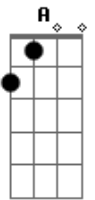

© ukulele-chords.com