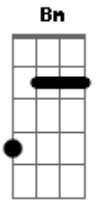

# Althair e Alexandre - Larga Dele

tom:

Intro: D G A D G A D

Larga dele! Deixa ele  
 Eu sei que esse cara não te ama  
 Larga dele! Deixa ele  
 Garota, não chora, meu coração te ama  
 Meu coração te adora  
 Ele nunca te deu valor ao seu amor  
 Só pisa na bola só entra de sola  
 Não mede palavras pra te machucar  
 Garota  
 Olha, ainda dá tempo de você acordar  
 Saber que eu sou um cara da hora  
 Garota não chora

Larga dele  
 Meu coração te adora  
 Larga dele larga  
 Larga dele  
 Garota, não chora  
 Meu coração te ama  
 Meu coração te adora  
 ( D G A D G A D )

Larga dele! Deixa ele  
 Eu sei que esse cara não te ama  
 Larga dele! Deixa ele

## Acordes

© ukulele-chords.com

© ukulele-chords.com

© ukulele-chords.com

© ukulele-chords.com

© ukulele-chords.com

© ukulele-chords.com

Garota, não chora, meu coração te ama  
 Meu coração te adora

Ele nunca te deu valor ao seu amor  
 Só pisa na bola só entra de sola  
 Não mede palavras pra te machucar  
 Garota  
 Olha, ainda dá tempo de você acordar  
 Saber que eu sou um cara da hora  
 Garota não chora