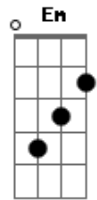

# Althair e Alexandre - Larga Dele

tom:

Intro: D G A D G A D

Larga dele! Deixa ele  
 Eu sei que esse cara não te ama  
 Larga dele! Deixa ele  
 Garota, não chora, meu coração te ama  
 Meu coração te adora  
 Ele nunca te deu valor ao seu amor  
 Só pisa na bola só entra de sola  
 Não mede palavras pra te machucar  
 Garota  
 Olha, ainda dá tempo de você acordar  
 Saber que eu sou um cara da hora  
 Garota não chora

Larga dele  
 Meu coração te adora  
 Larga dele larga  
 Larga dele  
 Garota, não chora  
 Meu coração te ama  
 Meu coração te adora  
 ( D G A D G A D )

Larga dele! Deixa ele  
 Eu sei que esse cara não te ama  
 Larga dele! Deixa ele

## Acordes

© ukulele-chords.com

© ukulele-chords.com

© ukulele-chords.com

© ukulele-chords.com

© ukulele-chords.com

© ukulele-chords.com

Garota, não chora, meu coração te ama  
 Meu coração te adora

Ele nunca te deu valor ao seu amor  
 Só pisa na bola só entra de sola  
 Não mede palavras pra te machucar  
 Garota  
 Olha, ainda dá tempo de você acordar  
 Saber que eu sou um cara da hora  
 Garota não chora