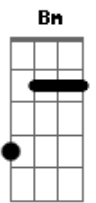

Althair e Alexandre - Larga Dele

tom:

Intro: D G A D G A D

Larga dele! Deixa ele
 Eu sei que esse cara não te ama
 Larga dele! Deixa ele
 Garota, não chora, meu coração te ama
 Meu coração te adora
 Ele nunca te deu valor ao seu amor
 Só pisa na bola só entra de sola
 Não mede palavras pra te machucar
 Garota
 Olha, ainda dá tempo de você acordar
 Saber que eu sou um cara da hora
 Garota não chora

Larga dele
 Meu coração te adora
 Larga dele larga
 Larga dele
 Garota, não chora
 Meu coração te ama
 Meu coração te adora
 (D G A D G A D)

Larga dele! Deixa ele
 Eu sei que esse cara não te ama
 Larga dele! Deixa ele

Acordes

© ukulele-chords.com

© ukulele-chords.com

© ukulele-chords.com

© ukulele-chords.com

© ukulele-chords.com

© ukulele-chords.com

Garota, não chora, meu coração te ama
 Meu coração te adora

Ele nunca te deu valor ao seu amor
 Só pisa na bola só entra de sola
 Não mede palavras pra te machucar
 Garota
 Olha, ainda dá tempo de você acordar
 Saber que eu sou um cara da hora
 Garota não chora