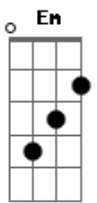

Althair e Alexandre - Larga Dele

tom:

Intro: D G A D G A D

Larga dele! Deixa ele
 Eu sei que esse cara não te ama
 Larga dele! Deixa ele
 Garota, não chora, meu coração te ama
 Meu coração te adora
 Ele nunca te deu valor ao seu amor
 Só pisa na bola só entra de sola
 Não mede palavras pra te machucar
 Garota
 Olha, ainda dá tempo de você acordar
 Saber que eu sou um cara da hora
 Garota não chora

Larga dele
 Meu coração te adora
 Larga dele larga
 Larga dele
 Garota, não chora
 Meu coração te ama
 Meu coração te adora
 (D G A D G A D)

Larga dele! Deixa ele
 Eu sei que esse cara não te ama
 Larga dele! Deixa ele

Acordes

© ukulele-chords.com

© ukulele-chords.com

© ukulele-chords.com

© ukulele-chords.com

© ukulele-chords.com

© ukulele-chords.com

Garota, não chora, meu coração te ama
 Meu coração te adora

Ele nunca te deu valor ao seu amor
 Só pisa na bola só entra de sola
 Não mede palavras pra te machucar
 Garota
 Olha, ainda dá tempo de você acordar
 Saber que eu sou um cara da hora
 Garota não chora