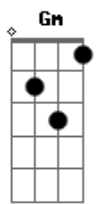

Altamar Dutra - Ternura Antiga

Tom: F

Intro: Gm A7 A7 Dm/11 D7/13- D7 Gm A7/13- A7 Dm D7-

Gm A7/13- Dm D7-
Ai, a rua escura, o vento frio

Esta saudade este vazio Gm

Esta vontade de chorar A7/13- Dm D7-

Gm C7- F F

Ai, tua distância tão amiga Bb7

Esta ternura tão antiga

E o desencanto de esperar A7 Am/11 Ab7

Gm A7 Dm Am D7-

Sim, eu não te amo porque quero

Gm A7/13- Dm D7-

Ai, se eu pudesse esqueceria

Gm A7 Dm

Vivo, e vivo só porque te espero

Em A7/13- Dm Am/11 Ab7

Ai, esta amargura, esta agonia

Gm A7 Dm Am D7-

Sim, eu não te amo porque quero

Gm A7/13- Dm D7-

Ai, se eu pudesse esqueceria

Gm A7 Dm

Vivo, e vivo só porque te espero

Em A7/13- Dm

Ai, esta amargura, esta agonia

Acordes

© ukulele-chords.com

© ukulele-chords.com

© ukulele-chords.com

© ukulele-chords.com