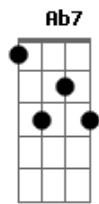

© ukulele-chords.com