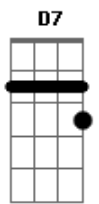

Altamar Dutra - Ternura Antiga

Tom: F

Intro: Gm A7 A7 Dm/11 D7/13- D7 Gm A7/13- A7 Dm D7-

Gm A7/13- Dm D7-
Ai, a rua escura, o vento frio

Esta saudade este vazio Gm

Esta vontade de chorar A7/13- Dm D7-

Gm C7- F F

Vivo, e vivo só porque te espero

Em A7/13- Dm Am/11 Ab7

Ai, esta amargura, esta agonia

Gm A7 Dm Am D7-

Sim, eu não te amo porque quero

Gm A7/13- Dm D7-

Ai, se eu pudesse esqueceria

Gm A7 Dm

Vivo, e vivo só porque te espero

Em A7/13- Dm

Ai, esta amargura, esta agonia

Acordes

© ukulele-chords.com

© ukulele-chords.com

© ukulele-chords.com

© ukulele-chords.com