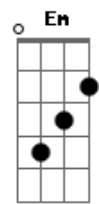

© ukulele-chords.com