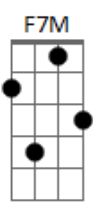

Altamar Dutra - Ternura Antiga

Tom: F

Intro: Gm7 A7 A7 Dm7/11 D7/13- D7 Gm7 A7/13- A7 Dm7 D7-

Gm7 A7/13- Dm7 D7-
Ai, a rua escura, o vento frio

Esta saudade este vazio Gm7

Esta vontade de chorar A7/13- Dm7 D7-

Ai, se eu pudesse esqueceria

Gm7 A7 Dm7

Vivo, e vivo só porque te espero

Em7 A7/13- Dm7 Am7/11 Ab7

Ai, esta amargura, esta agonia

Gm7 A7 Dm7 Am7 D7-

Sim, eu não te amo porque quero

Gm7 A7/13- Dm7 D7-

Ai, se eu pudesse esqueceria

Gm7 A7 Dm7

Vivo, e vivo só porque te espero

Em7 A7/13- Dm7

Ai, esta amargura, esta agonia

Acordes

© ukulele-chords.com

© ukulele-chords.com