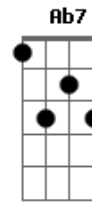

© ukulele-chords.com