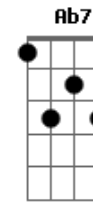

© ukulele-chords.com

© ukulele-chords.com