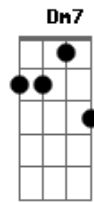

© ukulele-chords.com

© ukulele-chords.com