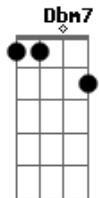

© ukulele-chords.com