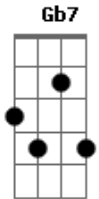

© ukulele-chords.com