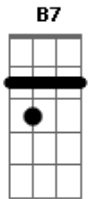

© ukulele-chords.com