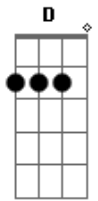

© ukulele-chords.com