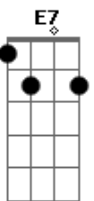

© ukulele-chords.com