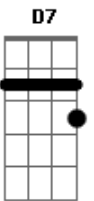

© ukulele-chords.com