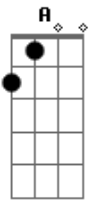

© ukulele-chords.com