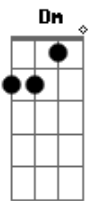

© ukulele-chords.com

© ukulele-chords.com