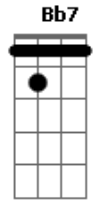

© ukulele-chords.com