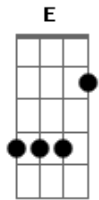

© ukulele-chords.com