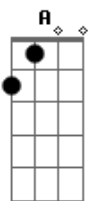

© ukulele-chords.com

© ukulele-chords.com