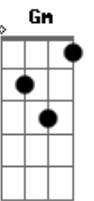

© ukulele-chords.com