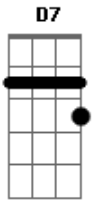

© ukulele-chords.com