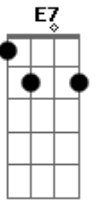

© ukulele-chords.com