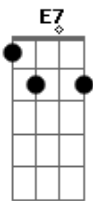

© ukulele-chords.com