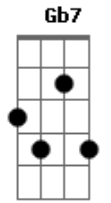

© ukulele-chords.com