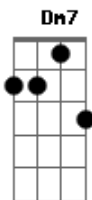

© ukulele-chords.com