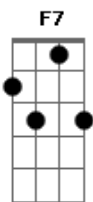

© ukulele-chords.com