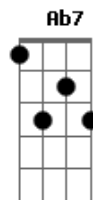

© ukulele-chords.com