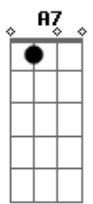

© ukulele-chords.com