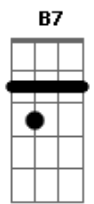

© ukulele-chords.com