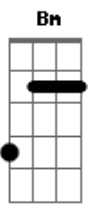

© ukulele-chords.com