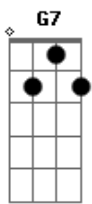

© ukulele-chords.com