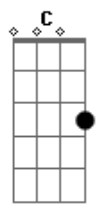

Altamar Dutra - Bloco da Solidão

Tom: C

Intro: Dm Bm E7 Am B7 E7 Am

Dm Bm E7 Am B7 E7 Am B7 E7

Am
Laiá, laiá, laiá, laiá, laia, laia, lá, laiá, lá,
laiá, laia

Bm E7 Am
Angústia, solidão num triste adeus em cada mão

Gm A7 Dm
Lá vai meu bloco, vai, só desse jeito é que ele sai

Dm G7 C
Na frente sigo eu, levo o estandarte de um amor

Gbm B7 Bm E7
O amor que esse perdeu no Carnaval, lá vai meu bloco

Bm E7 Em A7
No sábado, domingo, segunda e terça-feira

Dm Ebdim Am F
E quarta-feira vem, o ano inteiro é todo assim
B7 E7 Am
Por isso quando eu passar batam palmas para mim
Dm G7 C
Aplaudam quem sorri trazendo lágrimas no alhar
Em A7 Dm A7
Merece uma homenagem quem tem forças pra cantar
Dm Ebdim Am F
Tão grande é minha dor, pede passagem quando sai
B7 E7 Am
Comigo só, lá vai meu bloco, vai
Dm Bm E7 Am B7 E7
Am
Laiá, laiá, laiá, laiá, laia, laia, lá, laiá, lá,
laiá, laia

Acordes

© ukulele-chords.com