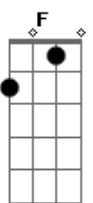

© ukulele-chords.com