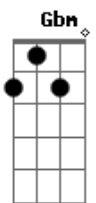

© ukulele-chords.com