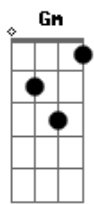

© ukulele-chords.com