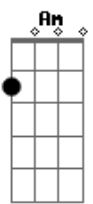

© ukulele-chords.com