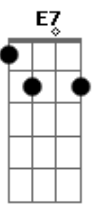

© ukulele-chords.com