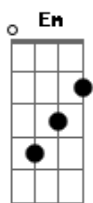

© ukulele-chords.com