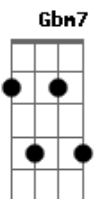

© ukulele-chords.com