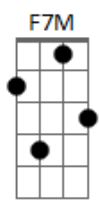

Altamar Dutra - Bloco da Solidão

Tom: C

Intro: Dm Bm7 E7 Am B7 E7 Am

Dm Bm7 E7 Am B7

E7 Am
Laiá, laiá, laiá, laiá, laia, laia, lá, laiá, lá,
laiá, laia

Bm7 E7 Am
Angústia, solidão num triste adeus em cada mão

Gm A7 Dm
Lá vai meu bloco, vai, só desse jeito é que ele sai

Dm G7 C
Na frente sigo eu, levo o estandarte de um amor

Gbm7 B7 Bm7 E7
O amor que esse perdeu no Carnaval, lá vai meu bloco

Bm7 E7 Em7 A7
No sábado, domingo, segunda e terça-feira

Dm Ebdim Am F7M
E quarta-feira vem, o ano inteiro é todo assim

B7 E7 Am
Por isso quando eu passar batam palmas para mim

Dm7 G7 C
Aplaudam quem sorri trazendo lágrimas no alhar

Em7 A7 Dm A7
Merece uma homenagem quem tem forças pra cantar

Dm7 Ebdim Am F7M
Tão grande é minha dor, pede passagem quando sai

B7 E7 Am
Comigo só, lá vai meu bloco, vai

Dm Bm7 E7 Am B7

E7 Am
Laiá, laiá, laiá, laiá, laia, laia, lá, laiá, lá,
laiá, laia

Acordes

© ukulele-chords.com