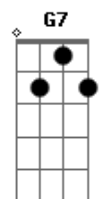

© ukulele-chords.com