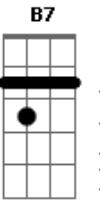

© ukulele-chords.com