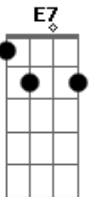

© ukulele-chords.com