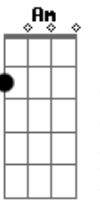

© ukulele-chords.com