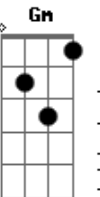

© ukulele-chords.com