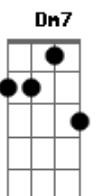

© ukulele-chords.com