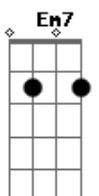

© ukulele-chords.com