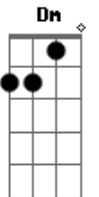

© ukulele-chords.com