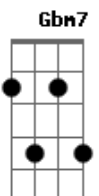

© ukulele-chords.com