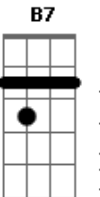

© ukulele-chords.com