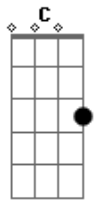

Altamar Dutra - Bloco da Solidão

Tom: C

Intro: Dm Bm7 E7 Am B7 E7 Am

Dm Bm7 E7 Am B7

E7 Am
Laiá, laiá, laiá, laiá, laia, laia, lá, laiá, lá,
laiá, laia

Bm7 E7 Am
Angústia, solidão num triste adeus em cada mão

Gm A7 Dm
Lá vai meu bloco, vai, só desse jeito é que ele sai

Dm G7 C
Na frente sigo eu, levo o estandarte de um amor

Gbm7 B7 Bm7 E7
O amor que esse perdeu no Carnaval, lá vai meu bloco

Bm7 E7 Em7 A7
No sábado, domingo, segunda e terça-feira

Dm7 Ebdim Am F7M
Tão grande é minha dor, pede passagem quando sai

B7 E7 Am
Comigo só, lá vai meu bloco, vai

Dm Bm7 E7 Am B7

E7 Am
Laiá, laiá, laiá, laiá, laia, laia, lá, laiá, lá,
laiá, laia

Acordes

© ukulele-chords.com