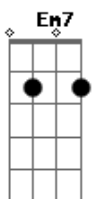

© ukulele-chords.com