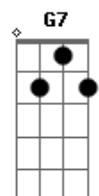

© ukulele-chords.com