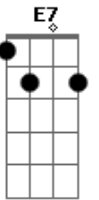

© ukulele-chords.com