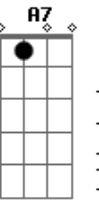

© ukulele-chords.com