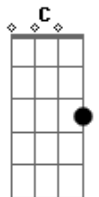

Altamar Dutra - Bloco da Solidão

Tom: C

Intro: Dm Bm7 E7 Am B7 E7 Am

Dm Bm7 E7 Am B7

E7 Am
Laiá, laiá, laiá, laiá, laia, laia, lá, laiá, lá,
laiá, laia

Bm7 E7 Am
Angústia, solidão num triste adeus em cada mão

Gm A7 Dm
Lá vai meu bloco, vai, só desse jeito é que ele sai

Dm G7 C
Na frente sigo eu, levo o estandarte de um amor

Gbm7 B7 Bm7 E7
O amor que esse perdeu no Carnaval, lá vai meu bloco

Bm7 E7 Em7 A7
No sábado, domingo, segunda e terça-feira

Dm7 Ebdim Am F7M
Tão grande é minha dor, pede passagem quando sai

B7 E7 Am
Comigo só, lá vai meu bloco, vai

Dm Bm7 E7 Am B7

E7 Am
Laiá, laiá, laiá, laiá, laia, laia, lá, laiá, lá,
laiá, laia

Acordes

© ukulele-chords.com