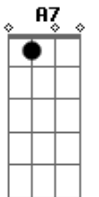

© ukulele-chords.com