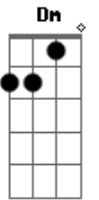

© ukulele-chords.com