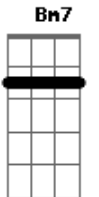

© ukulele-chords.com