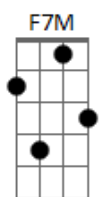

Altamar Dutra - Bloco da Solidão

Tom: C

Intro: Dm Bm7 E7 Am B7 E7 Am

Dm Bm7 E7 Am B7

E7 Am
Laiá, laiá, laiá, laiá, laia, laia, lá, laiá, lá,
laiá, laia

Bm7 E7 Am
Angústia, solidão num triste adeus em cada mão

Gm A7 Dm
Lá vai meu bloco, vai, só desse jeito é que ele sai

Dm G7 C
Na frente sigo eu, levo o estandarte de um amor

Gbm7 B7 Bm7 E7
O amor que esse perdeu no Carnaval, lá vai meu bloco

Bm7 E7 Em7 A7
No sábado, domingo, segunda e terça-feira

Dm Ebdim Am F7M
E quarta-feira vem, o ano inteiro é todo assim

B7 E7 Am
Por isso quando eu passar batam palmas para mim

Dm7 G7 C
Aplaudam quem sorri trazendo lágrimas no alhar

Em7 A7 Dm A7
Merece uma homenagem quem tem forças pra cantar

Dm7 Ebdim Am F7M
Tão grande é minha dor, pede passagem quando sai

B7 E7 Am
Comigo só, lá vai meu bloco, vai

Dm Bm7 E7 Am B7

E7 Am
Laiá, laiá, laiá, laiá, laia, laia, lá, laiá, lá,
laiá, laia

Acordes

© ukulele-chords.com