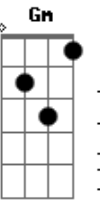

© ukulele-chords.com