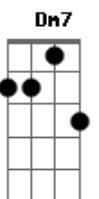

© ukulele-chords.com