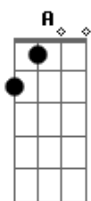

© ukulele-chords.com

© ukulele-chords.com