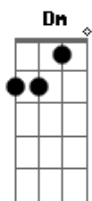

© ukulele-chords.com