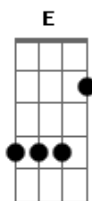

© ukulele-chords.com

© ukulele-chords.com