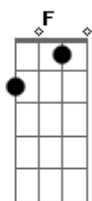

Linda por dentro ? sim; deusa por fora ? ela
C
Dm
No fim da noite foge, foge feito Cinderela
F
Dm
Ela faz tudo ao seu alcance pra me provocar
F
C Dm
Me olha nos olhos, se insinua só pra eu imaginar
E F
Quando eu sou louco ela é insana e tudo encaixa, mina
C
Dm
Sou teu Coringa, então vem ser a minha Arlequina
F Dm
C Dm
O que ela faz é sem ligar para o que os outros vão pensar
F C
Dm
Gosta de quebrar padrões mas sabe quando disfarçar
F Dm F C Dm
Ela curte liberdade mas ama profundidade
F C
D
Gosta de salivar, de suspirar e de deixar saudade
Dm F C
Dm
Ah (ah) (ah) é o som que faz lembrar o seu rosto
F C Dm
E eu fico imaginando o tom da sua voz
F C
G
Ah (ah) (ah) de como quando provo seu gosto
A Bb
Diz coisas somente entre nós...
Dm F C
Dm
Ah (ah) (ah) é o som que faz lembrar o seu rosto
F C Dm
E eu fico imaginando o tom da sua voz
F C
G
Ah (ah) (ah) de como quando provo seu gosto
A Bb
Diz coisas somente entre nós...

Acordes