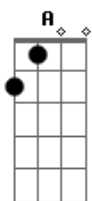

© ukulele-chords.com