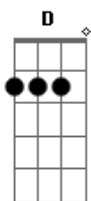

© ukulele-chords.com