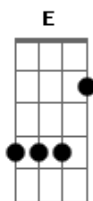

© ukulele-chords.com