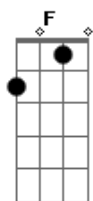

Linda por dentro ? sim; deusa por fora ? ela
C
Dm
No fim da noite foge, foge feito Cinderela
F
Dm
Ela faz tudo ao seu alcance pra me provocar
F
C Dm
Me olha nos olhos, se insinua só pra eu imaginar
E F
Quando eu sou louco ela é insana e tudo encaixa, mina
C
Dm
Sou teu Coringa, então vem ser a minha Arlequina
F Dm
C Dm
O que ela faz é sem ligar para o que os outros vão pensar
F C
Dm
Gosta de quebrar padrões mas sabe quando disfarçar
F Dm F C Dm
Ela curte liberdade mas ama profundidade
F C
D
Gosta de salivar, de suspirar e de deixar saudade
Dm F C
Dm
Ah (ah) (ah) é o som que faz lembrar o seu rosto
F C Dm
E eu fico imaginando o tom da sua voz
F C
G
Ah (ah) (ah) de como quando provo seu gosto
A Bb
Diz coisas somente entre nós...
Dm F C
Dm
Ah (ah) (ah) é o som que faz lembrar o seu rosto
F C Dm
E eu fico imaginando o tom da sua voz
F C
G
Ah (ah) (ah) de como quando provo seu gosto
A Bb
Diz coisas somente entre nós...

Acordes