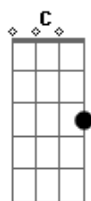

© ukulele-chords.com