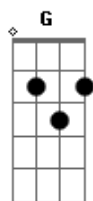

© ukulele-chords.com