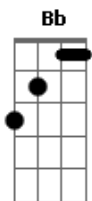

Alter Ego - Notas Sobre Ela

Tom: F
Intro: Dm ? F ? C
Dm ? F ? C
Dm ? F ? C
G ? A ? Bb

Dm F Dm
Ela tem o olhar inocente
F Dm
E um instinto independente
F Dm
Ela é surpresa, ela é suspense
F Dm
O desejo na estrela cadente
F Dm F Dm
Ela sai pra viajar, fazer amigos e dançar
Dm
Dona da noite, linda, ela nasceu pra hipnotizar
F
Dm
(Uma mina leal, no mundo real ela é surreal, desejo letal)
F Dm
Ela provoca e faz bonito,
F Dm
F
Num mundo de amores mudos, paixões banais
C
Ela é um grito
Dm F C
Dm
Ah (ah) (ah) é o som que faz lembrar o seu rosto
F C Dm
E eu fico imaginando o tom da sua voz
F C
G
Ah (ah) (ah) de como quando provo seu gosto
A Bb
Diz coisas somente entre nós...
Dm F
Dm
Na minha história você já virou protagonista
F
C Dm
Roubou a cena, entrou no baile e dominou a pista
E F

Linda por dentro ? sim; deusa por fora ? ela
C
Dm
No fim da noite foge, foge feito Cinderela
F
Dm
Ela faz tudo ao seu alcance pra me provocar
F
C Dm
Me olha nos olhos, se insinua só pra eu imaginar
E F
Quando eu sou louco ela é insana e tudo encaixa, mina
C
Dm
Sou teu Coringa, então vem ser a minha Arlequina
F Dm
C Dm
O que ela faz é sem ligar para o que os outros vão pensar
F C
Dm
Gosta de quebrar padrões mas sabe quando disfarçar
F Dm F C Dm
Ela curte liberdade mas ama profundidade
F C
D
Gosta de salivar, de suspirar e de deixar saudade
Dm F C
Dm
Ah (ah) (ah) é o som que faz lembrar o seu rosto
F C Dm
E eu fico imaginando o tom da sua voz
F C
G
Ah (ah) (ah) de como quando provo seu gosto
A Bb
Diz coisas somente entre nós...
Dm F C
Dm
Ah (ah) (ah) é o som que faz lembrar o seu rosto
F C Dm
E eu fico imaginando o tom da sua voz
F C
G
Ah (ah) (ah) de como quando provo seu gosto
A Bb
Diz coisas somente entre nós...

Acordes

© ukulele-chords.com

© ukulele-chords.com

© ukulele-chords.com

© ukulele-chords.com

© ukulele-chords.com

© ukulele-chords.com

© ukulele-chords.com

© ukulele-chords.com