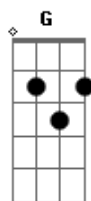

© ukulele-chords.com