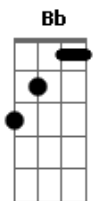

© ukulele-chords.com