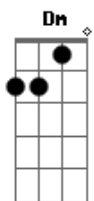

© ukulele-chords.com

© ukulele-chords.com