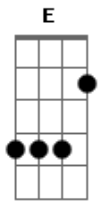

© ukulele-chords.com