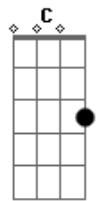

© ukulele-chords.com