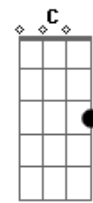

© ukulele-chords.com