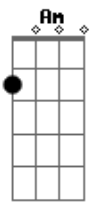

© ukulele-chords.com