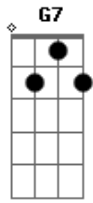

© ukulele-chords.com