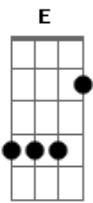

© ukulele-chords.com