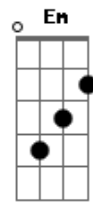

© ukulele-chords.com