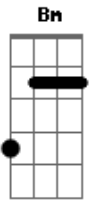

© ukulele-chords.com