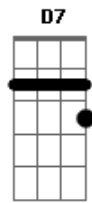

© ukulele-chords.com