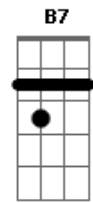

© ukulele-chords.com