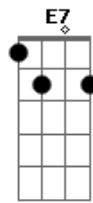

© ukulele-chords.com