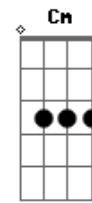

© ukulele-chords.com